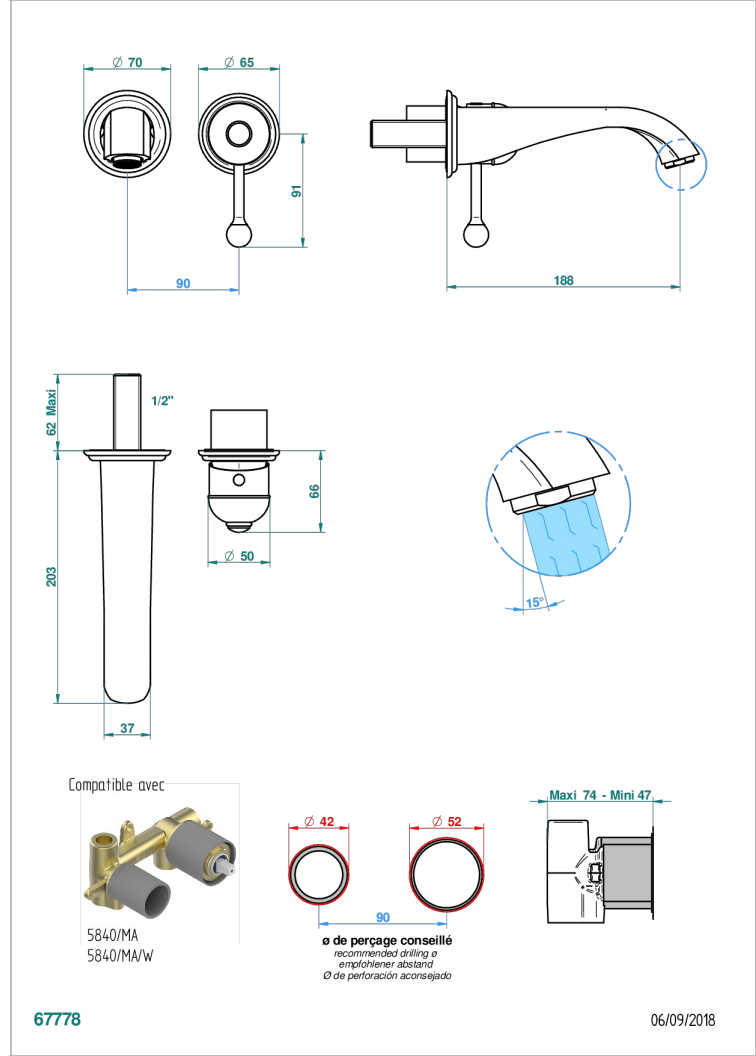

Garniture pour mitigeur de lavabo mural, à encastrer (2 arrivées 1/2" et 1 sortie 1/2") avec bec

CARACTÉRISTIQUES

- Duomo
- Garniture pour mitigeur de lavabo mural, à encastrer (2 arrivées 1/2" et 1 sortie 1/2") avec bec

PRODUITS ASSOCIÉS

- Ref. G00-5840/MA Partie à encastrer pour mitigeur mural à encastrer avec sortie F 1/2

FINITIONS DISPONIBLES

Bronze clair - D01
Chromé - A02
Chromé / doré - G02
Chromé mat - C02
Doré brillant - F01
Doré mat - F07

Nickel brillant - B01
Nickel mat - C01
Noir mat céramique - D30
Or pâle - F30
Or pâle mat - F31
Pvd blush - H62

Pvd blush mat - H60
Pvd couleur bronze brown - F33
Pvd couleur bronze brown - mat - F34
Pvd couleur doré - H52
Pvd couleur doré mat - H53
Pvd couleur laiton - H49