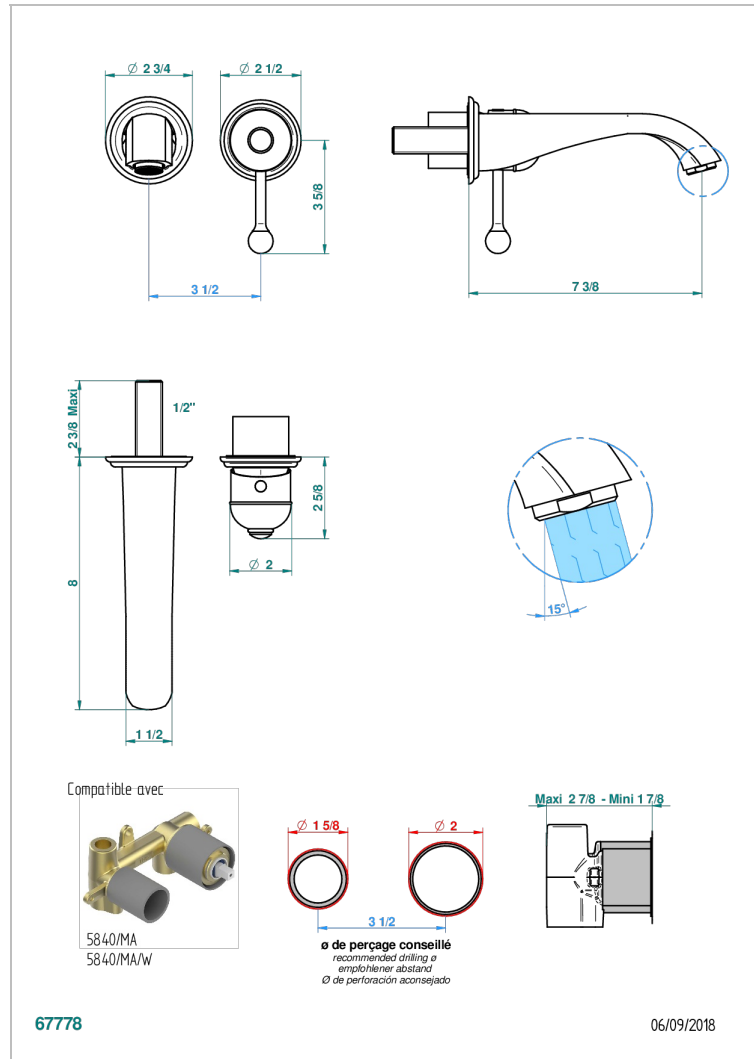

Trim only for Built-in basin mixer with spout (two x 1/2" inlets and one 1/2" outlet), without waste

ХАРАКТЕРИСТИКИ

- Duomo
- Trim only for Built-in basin mixer with spout (two x 1/2" inlets and one 1/2" outlet), without waste

СВЯЗАННЫЕ ТОВАРНЫЕ ПОЗИЦИИ

- Ref. G00-5840/MA Внутренняя часть для гигиенического душа со смесителем, усил. шлангом и лейкой с клапаном

ДОСТУПНЫЕ ВАРИАНТЫ ПОКРЫТИЙ

Black ceram - D30
Blush PVD - H62
Graphite PVD - H64
Matt Umber PVD - H67
Matt blush PVD - H60
Matt graphite PVD - H65