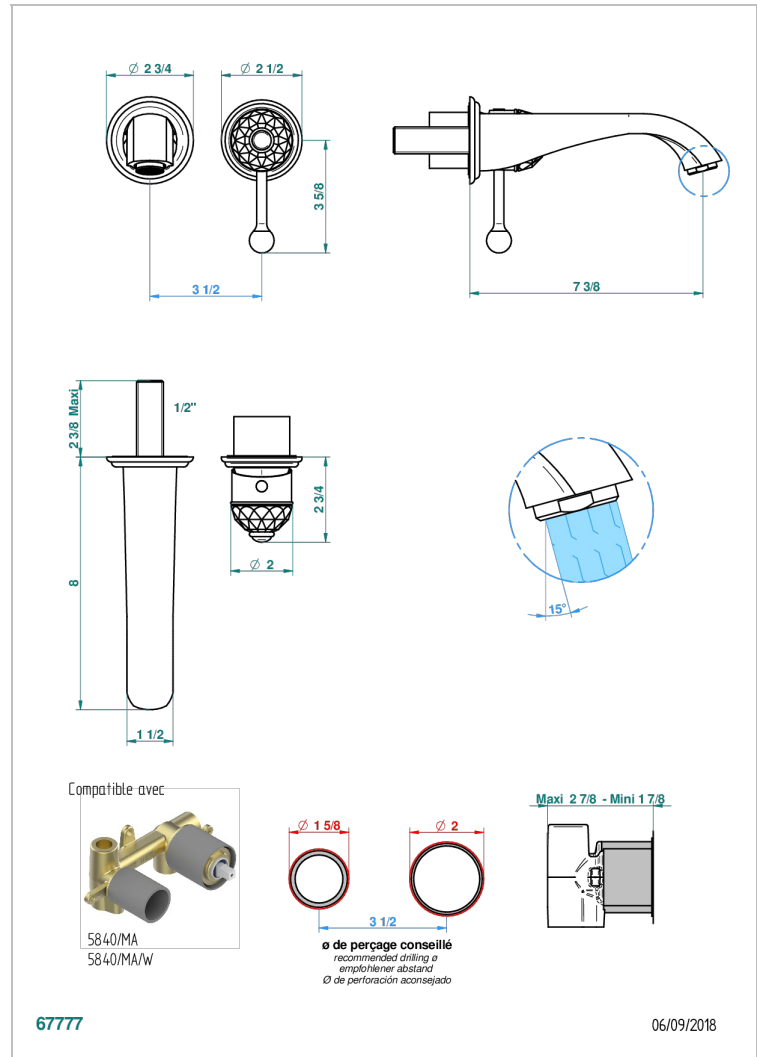

DUOMO CRISTAL

U4F-6541B

THG[®]
PARIS

Garniture pour mitigeur de lavabo mural, à encastrer (2 arrivées 1/2" et 1 sortie 1/2") avec bec

CARACTÉRISTIQUES

- Duomo Cristal
- Garniture pour mitigeur de lavabo mural, à encastrer (2 arrivées 1/2" et 1 sortie 1/2") avec bec

PRODUITS ASSOCIÉS

- Ref. G00-5840/MAUS Partie à encastrer pour mitigeur mural à encastrer avec sortie F 1/2

FINITIONS DISPONIBLES

Bronze clair - D01
Chromé - A02
Chromé / doré - G02
Chromé mat - C02
Doré brillant - F01
Doré mat - F07

Nickel brillant - B01
Nickel mat - C01
Noir mat céramique - D30
Or pâle - F30
Or pâle mat - F31
Pvd blush - H62

Pvd blush mat - H60
Pvd couleur bronze brown - F33
Pvd couleur bronze brown - mat - F34
Pvd couleur doré - H52
Pvd couleur doré mat - H53
Pvd couleur laiton - H49