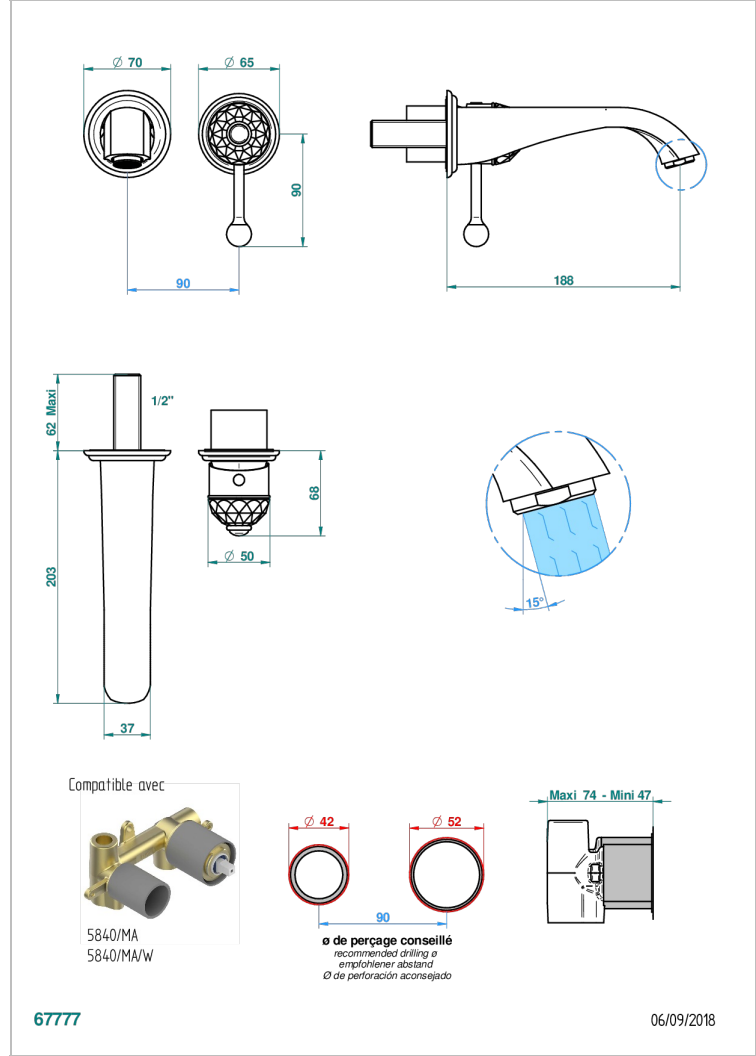

DUOMO CRISTAL

U4F-6541B

THG[®]
PARIS

Garniture pour mitigeur de lavabo mural, à encastrer (2 arrivées 1/2" et 1 sortie 1/2") avec bec

CARACTÉRISTIQUES

- Duomo Cristal
- Garniture pour mitigeur de lavabo mural, à encastrer (2 arrivées 1/2" et 1 sortie 1/2") avec bec

PRODUITS ASSOCIÉS

- Ref. G00-5840/MA/W Partie à encastrer pour mitigeur mural à encastrer avec sortie F 1/2 - certifiée WRAS

FINITIONS DISPONIBLES

Bronze clair - D01
Chromé - A02
Chromé / doré - G02
Chromé mat - C02
Doré brillant - F01
Doré mat - F07

Nickel brillant - B01
Nickel mat - C01
Noir mat céramique - D30
Or pâle - F30
Or pâle mat - F31
Pvd blush - H62

Pvd blush mat - H60
Pvd couleur bronze brown - F33
Pvd couleur bronze brown - mat - F34
Pvd couleur doré - H52
Pvd couleur doré mat - H53
Pvd couleur laiton - H49