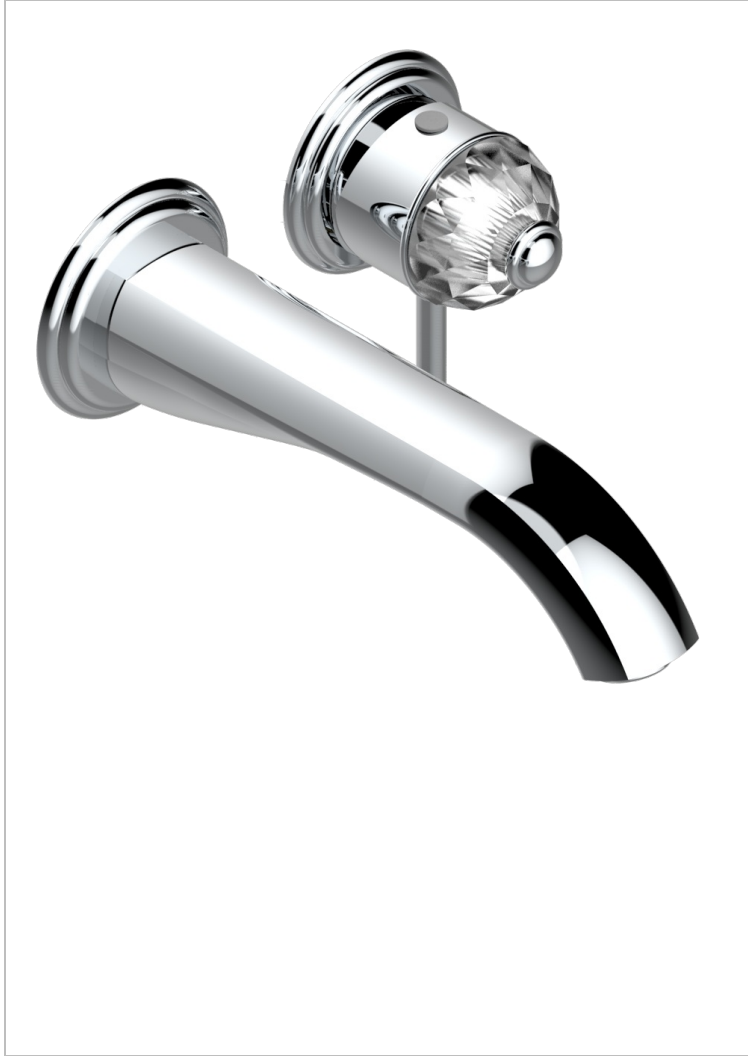

DUOMO CRISTAL

U4F-6541B

THG[®]
PARIS

Garniture pour mitigeur de lavabo mural, à encastrer (2 arrivées 1/2" et 1 sortie 1/2") avec bec

CARACTÉRISTIQUES

- Duomo Cristal
- Garniture pour mitigeur de lavabo mural, à encastrer (2 arrivées 1/2" et 1 sortie 1/2") avec bec

PRODUITS ASSOCIÉS

- Ref. G00-5840/MA/W Partie à encastrer pour mitigeur mural à encastrer avec sortie F 1/2 - certifiée WRAS

FINITIONS DISPONIBLES

Bronze clair - D01
Chromé - A02
Chromé / doré - G02
Chromé mat - C02
Doré brillant - F01
Doré mat - F07

Nickel brillant - B01
Nickel mat - C01
Noir mat céramique - D30
Or pâle - F30
Or pâle mat - F31
Pvd blush - H62

Pvd blush mat - H60
Pvd couleur bronze brown - F33
Pvd couleur bronze brown - mat - F34
Pvd couleur doré - H52
Pvd couleur doré mat - H53
Pvd couleur laiton - H49