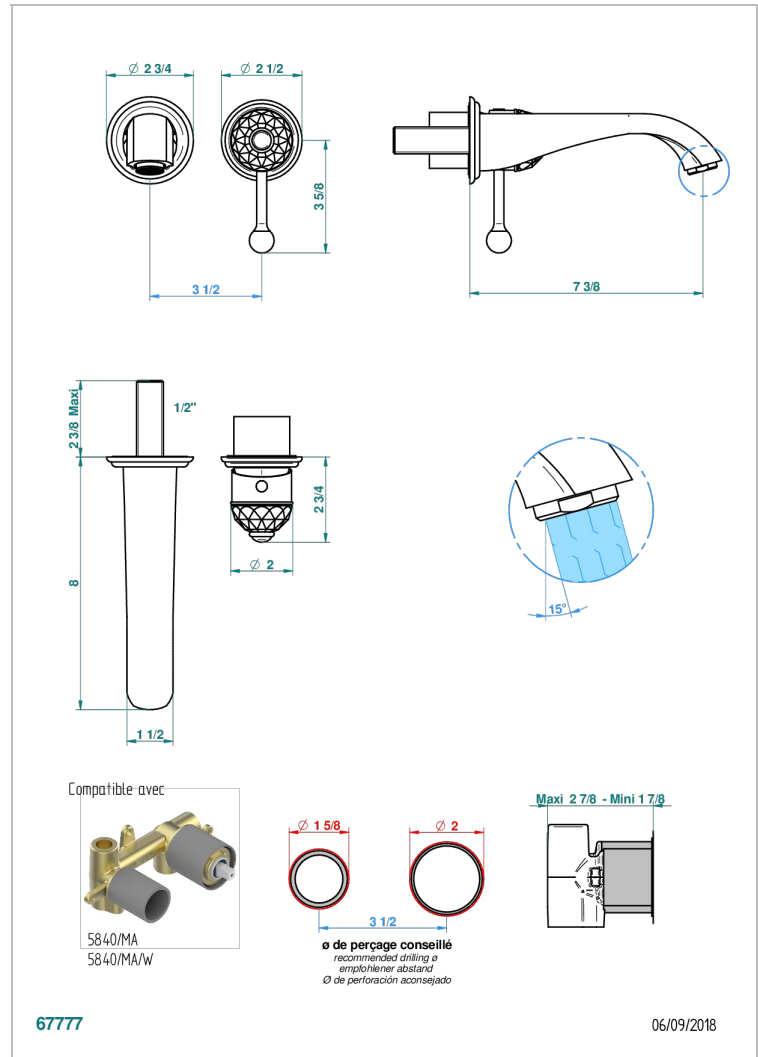

# DUOMO CRISTAL

U4F-6541B

THG<sup>®</sup>  
PARIS

Garniture pour mitigeur de lavabo mural, à encastrer ( 2 arrivées 1/2" et 1 sortie 1/2") avec bec

## CARACTÉRISTIQUES

- Duomo Cristal
- Garniture pour mitigeur de lavabo mural, à encastrer ( 2 arrivées 1/2" et 1 sortie 1/2") avec bec

## PRODUITS ASSOCIÉS

- Ref. G00-5840/MA/W Partie à encastrer pour mitigeur mural à encastrer avec sortie F 1/2 - certifiée WRAS