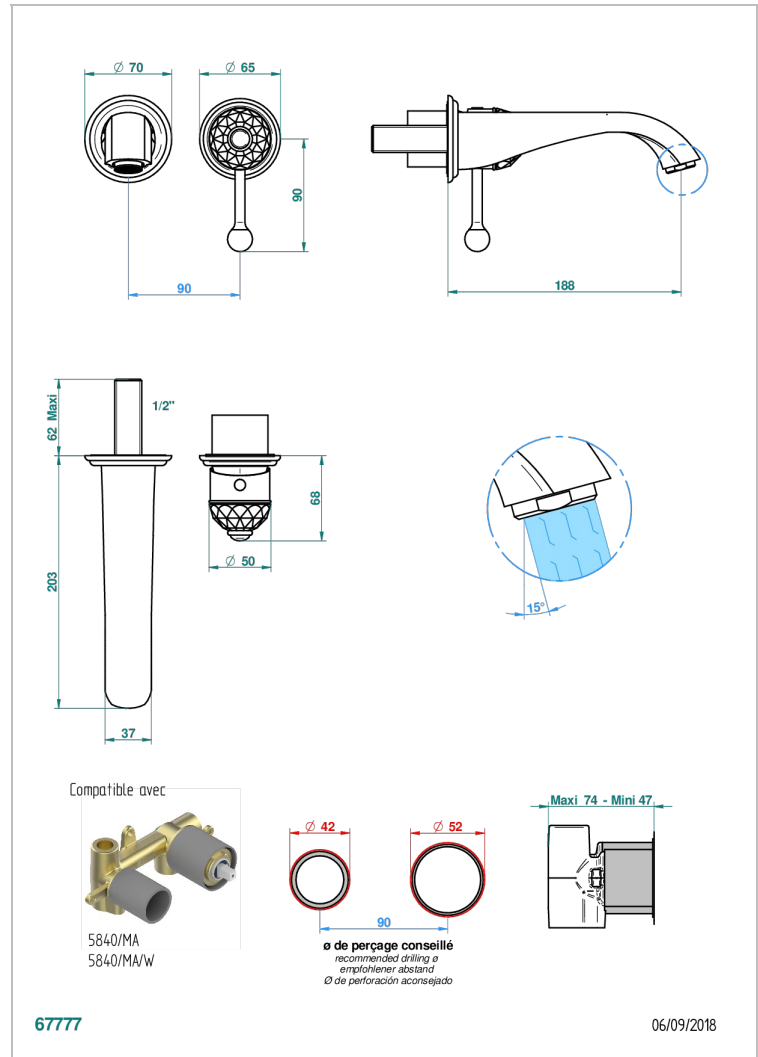

DUOMO CRISTAL

U4F-6541B

THG[®]
PARIS

Garniture pour mitigeur de lavabo mural, à encastrer (2 arrivées 1/2" et 1 sortie 1/2") avec bec

CARACTÉRISTIQUES

- Duomo Cristal
- Garniture pour mitigeur de lavabo mural, à encastrer (2 arrivées 1/2" et 1 sortie 1/2") avec bec

PRODUITS ASSOCIÉS

- Ref. G00-5840/MA Partie à encastrer pour mitigeur mural à encastrer avec sortie F 1/2

FINITIONS DISPONIBLES

Bronze clair - D01
Chromé - A02
Chromé / doré - G02
Chromé mat - C02
Doré brillant - F01
Doré mat - F07

Nickel brillant - B01
Nickel mat - C01
Noir mat céramique - D30
Or pâle - F30
Or pâle mat - F31
Pvd blush - H62

Pvd blush mat - H60
Pvd couleur bronze brown - F33
Pvd couleur bronze brown - mat - F34
Pvd couleur doré - H52
Pvd couleur doré mat - H53
Pvd couleur laiton - H49