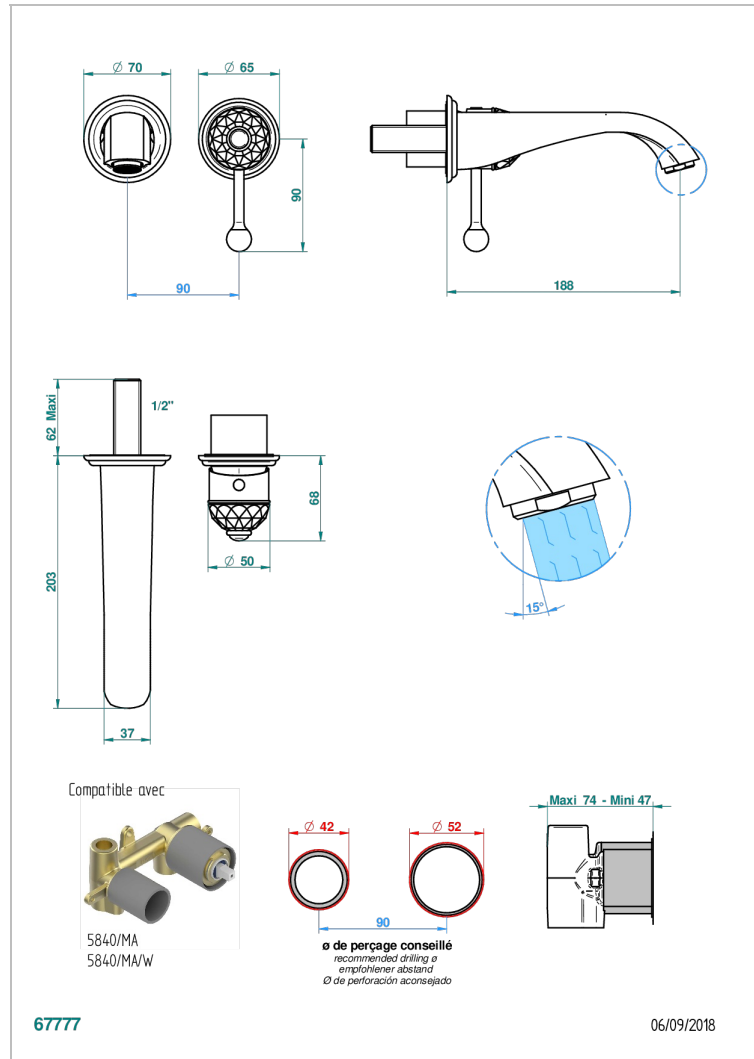

# DUOMO, KRISTALL

U4F-6541B

Garnitur für Unterputz-Waschtisch-Einhandmischer mit Auslauf

THG  
PARIS

## EIGENSCHAFTEN

- Duomo, Kristall
- Garnitur für Unterputz-Waschtisch-Einhandmischer mit Auslauf

## ÄHNLICHE PRODUKTE

- Ref. G00-5840/MA Up-teil für up-mischer,  $\frac{1}{2}''$

## VERFÜGBARE OBERFLÄCHEN

Altnickel - H28  
Blassgold - F30  
Blassgold matt unlackiert - F31  
Bronze hell - D01  
Chrom - A02  
Chrom / gold - G02

Chrom matt - C02  
Gold - F01  
Gold matt - F07  
Kupfer altrot matt lackiert - H07  
Mattschwarz keramik - D30  
Nickel matt - C01