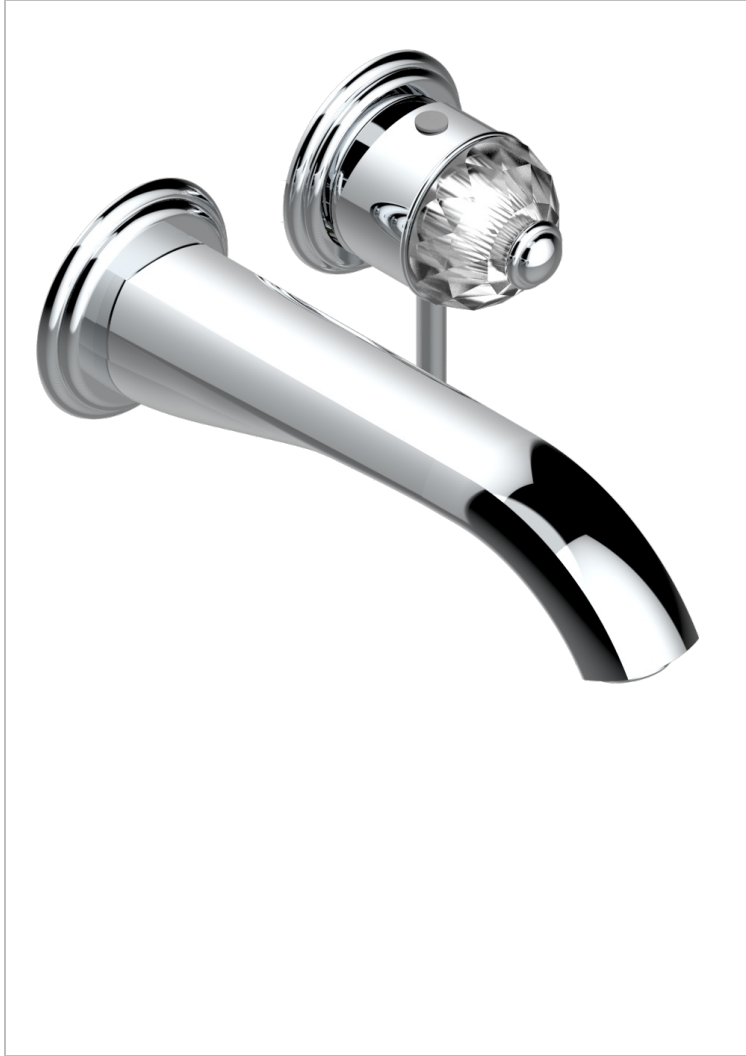

DUOMO CRISTAL

U4F-6541B

THG[®]
PARIS

Garniture pour mitigeur de lavabo mural, à encastrer (2 arrivées 1/2" et 1 sortie 1/2") avec bec

CARACTÉRISTIQUES

- Duomo Cristal
- Garniture pour mitigeur de lavabo mural, à encastrer (2 arrivées 1/2" et 1 sortie 1/2") avec bec

PRODUITS ASSOCIÉS

- Ref. G00-5840/MA Partie à encastrer pour mitigeur mural à encastrer avec sortie F 1/2

FINITIONS DISPONIBLES

Bronze clair - D01
Chromé - A02
Chromé / doré - G02
Chromé mat - C02
Doré brillant - F01
Doré mat - F07

Nickel brillant - B01
Nickel mat - C01
Noir mat céramique - D30
Or pâle - F30
Or pâle mat - F31
Pvd blush - H62

Pvd blush mat - H60
Pvd couleur bronze brown - F33
Pvd couleur bronze brown - mat - F34
Pvd couleur doré - H52
Pvd couleur doré mat - H53
Pvd couleur laiton - H49