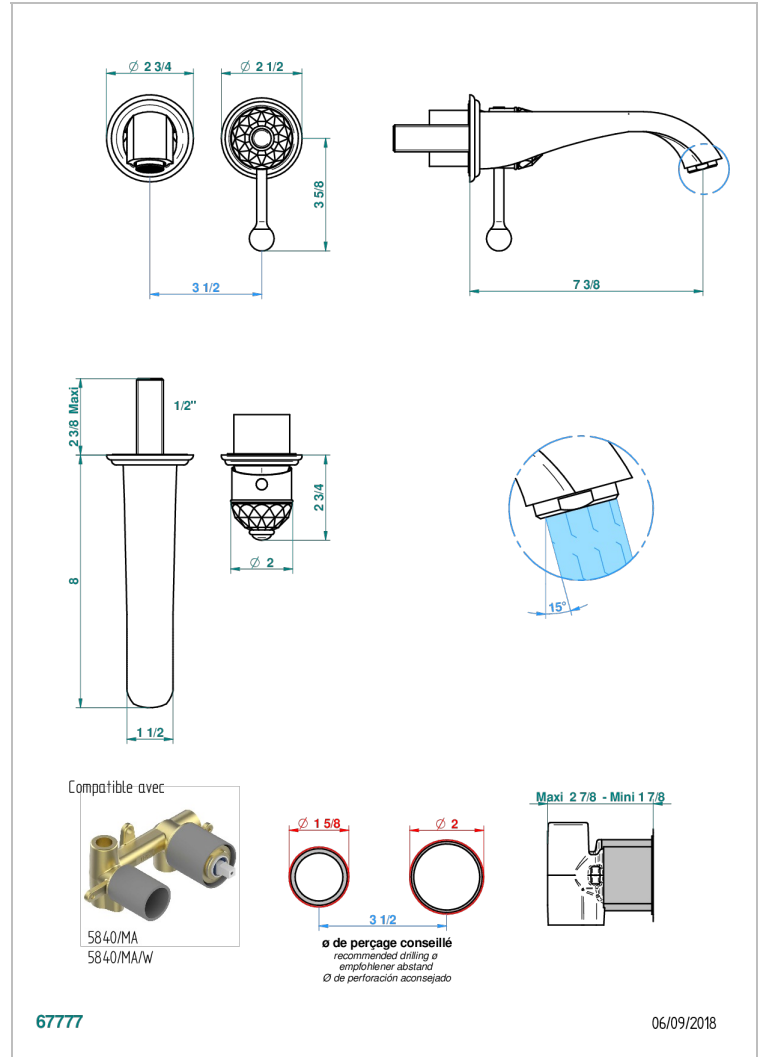

DUOMO CRISTAL

U4F-6541B

THG[®]
PARIS

Garniture pour mitigeur de lavabo mural, à encastrer (2 arrivées 1/2" et 1 sortie 1/2") avec bec

CARACTÉRISTIQUES

- Duomo Cristal
- Garniture pour mitigeur de lavabo mural, à encastrer (2 arrivées 1/2" et 1 sortie 1/2") avec bec

PRODUITS ASSOCIÉS

- Ref. G00-5840/MA Partie à encastrer pour mitigeur mural à encastrer avec sortie F 1/2

FINITIONS DISPONIBLES

Bronze clair - D01
Chromé - A02
Chromé / doré - G02
Chromé mat - C02
Doré brillant - F01
Doré mat - F07

Nickel brillant - B01
Nickel mat - C01
Noir mat céramique - D30
Or pâle - F30
Or pâle mat - F31
Pvd blush - H62

Pvd blush mat - H60
Pvd couleur bronze brown - F33
Pvd couleur bronze brown - mat - F34
Pvd couleur doré - H52
Pvd couleur doré mat - H53
Pvd couleur laiton - H49