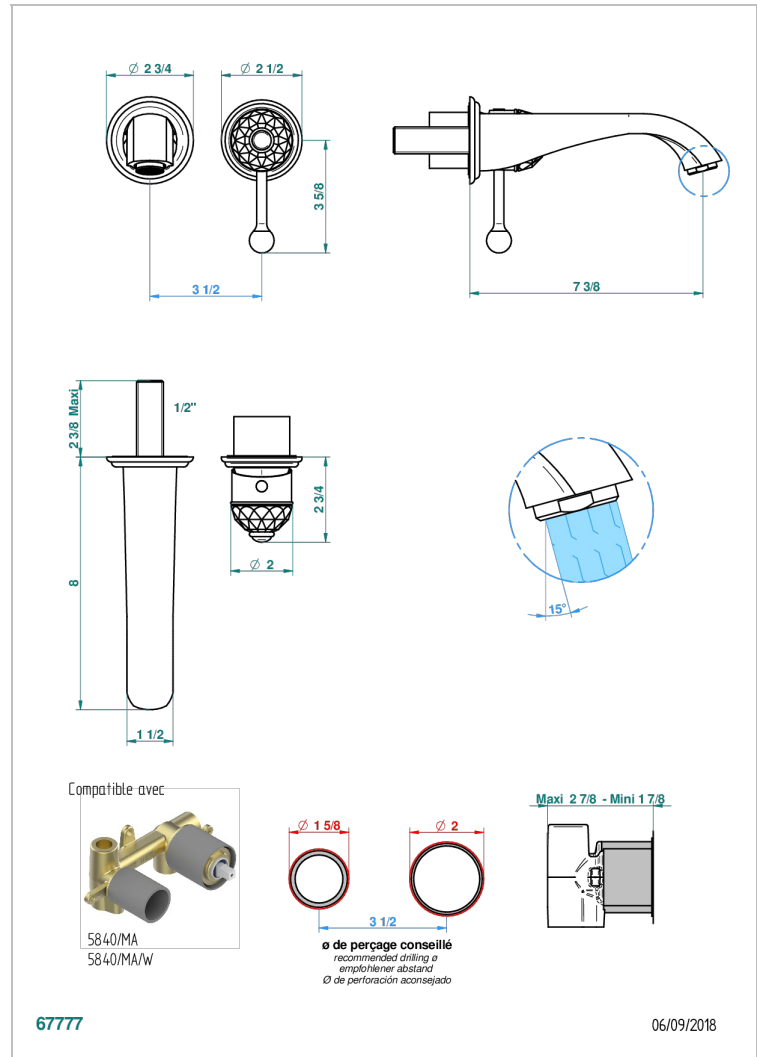

DUOMO, KRISTALL

U4F-6541B

Garnitur für Unterputz-Waschtisch-Einhandmischer mit Auslauf

THG[®]
PARIS

EIGENSCHAFTEN

- Duomo, Kristall
- Garnitur für Unterputz-Waschtisch-Einhandmischer mit Auslauf

ÄHNLICHE PRODUKTE

- Ref. G00-5840/MA Up-teil für up-mischer, $1/2''$

VERFÜGBARE OBERFLÄCHEN

Altnickel - H28
Blassgold - F30
Blassgold matt unlackiert - F31
Bronze hell - D01
Chrom - A02
Chrom / gold - G02

Chrom matt - C02
Gold - F01
Gold matt - F07
Kupfer altrot matt lackiert - H07
Mattschwarz keramik - D30
Nickel matt - C01