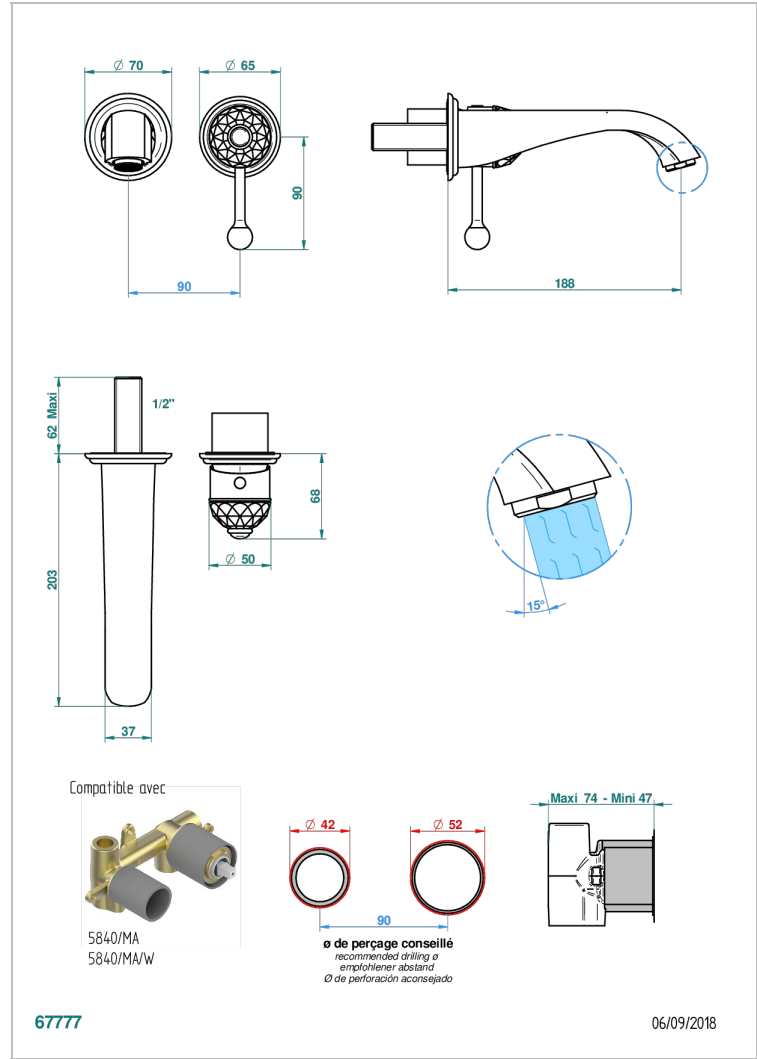

DUOMO С ХРУСТАЛЕМ

U4F-6541B

Trim only for Built-in basin mixer with spout (two x 1/2" inlets and one 1/2" outlet), without waste

THG[®]
PARIS

ХАРАКТЕРИСТИКИ

- Duomo с хрусталём
- Trim only for Built-in basin mixer with spout (two x 1/2" inlets and one 1/2" outlet), without waste

СВЯЗАННЫЕ ТОВАРНЫЕ ПОЗИЦИИ

- Ref. G00-5840/MA Внутренняя часть для гигиенического душа со смесителем, усил. шлангом и лейкой с клапаном

ДОСТУПНЫЕ ВАРИАНТЫ ПОКРЫТИЙ

Black ceram - D30
Blush PVD - H62
Graphite PVD - H64
Matt Umber PVD - H67
Matt blush PVD - H60
Matt graphite PVD - H65