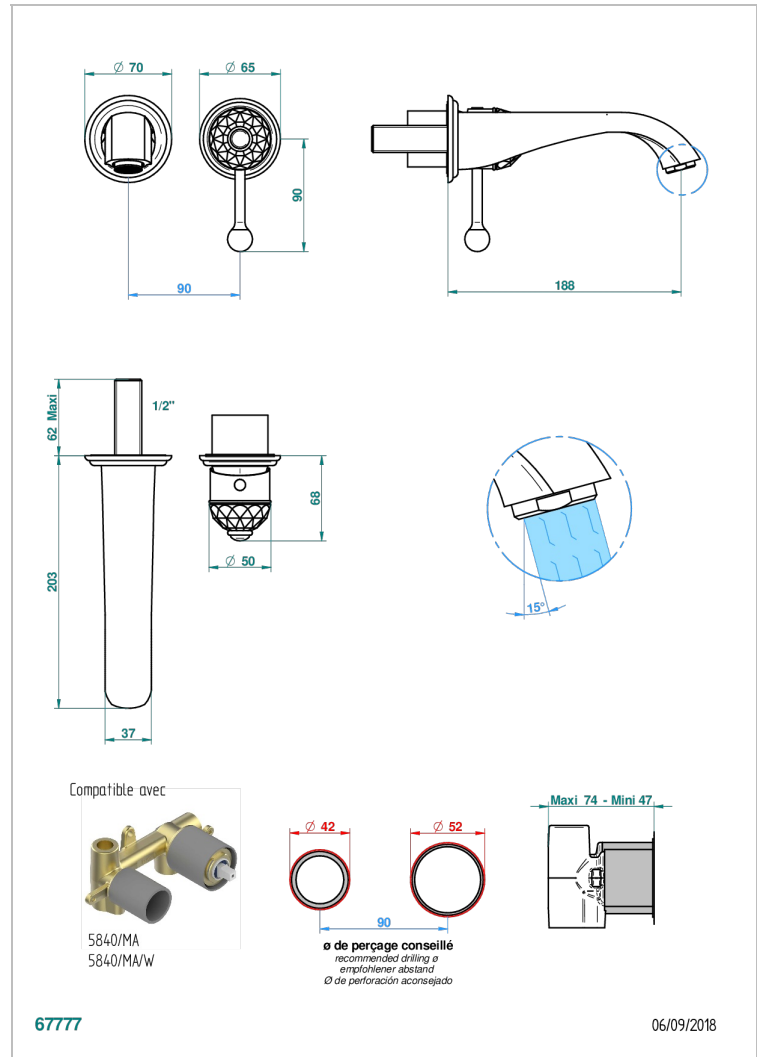

DUOMO CRISTAL

U4F-6541B

THG[®]
PARIS

Garniture pour mitigeur de lavabo mural, à encastrer (2 arrivées 1/2" et 1 sortie 1/2") avec bec

CARACTÉRISTIQUES

- Duomo Cristal
- Garniture pour mitigeur de lavabo mural, à encastrer (2 arrivées 1/2" et 1 sortie 1/2") avec bec

PRODUITS ASSOCIÉS

- Ref. G00-5840/MA Partie à encastrer pour mitigeur mural à encastrer avec sortie F 1/2

FINITIONS DISPONIBLES

Bronze clair - D01
Chromé - A02
Chromé / doré - G02
Chromé mat - C02
Doré brillant - F01
Doré mat - F07

Nickel brillant - B01
Nickel mat - C01
Noir mat céramique - D30
Or pâle - F30
Or pâle mat - F31
Pvd blush - H62

Pvd blush mat - H60
Pvd couleur bronze brown - F33
Pvd couleur bronze brown - mat - F34
Pvd couleur doré - H52
Pvd couleur doré mat - H53
Pvd couleur laiton - H49