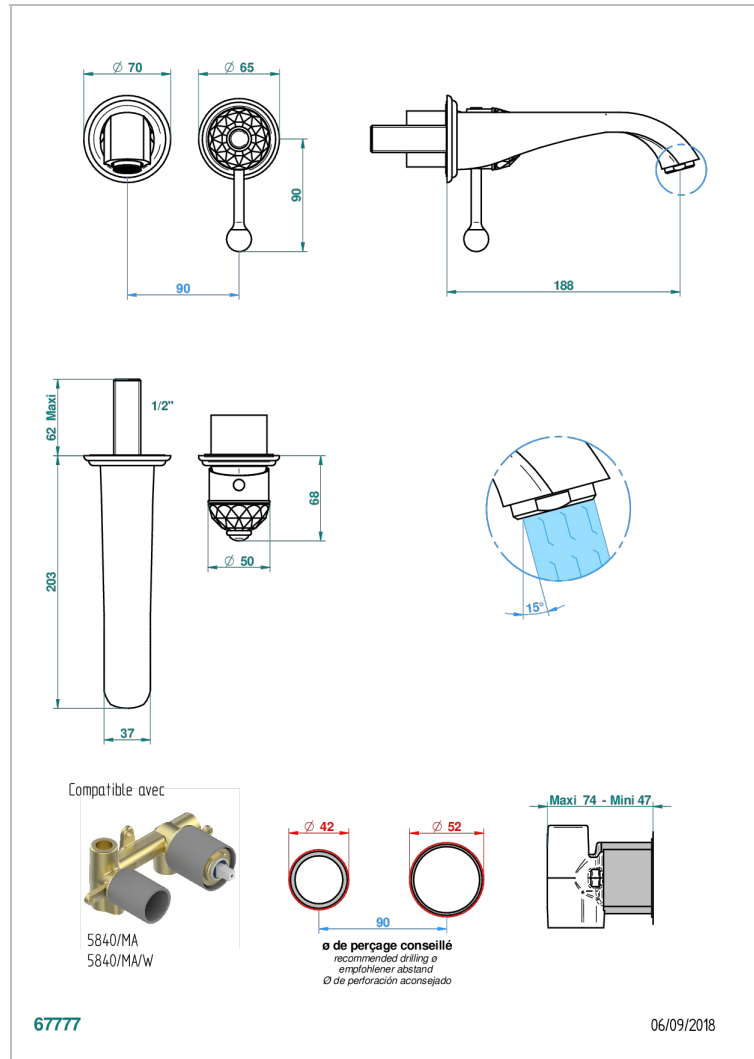

DUOMO, KRISTALL

U4F-6541B

Garnitur für Unterputz-Waschtisch-Einhandmischer mit Auslauf

THG
PARIS

EIGENSCHAFTEN

- Duomo, Kristall
- Garnitur für Unterputz-Waschtisch-Einhandmischer mit Auslauf

ÄHNLICHE PRODUKTE

- Ref. G00-5840/MA Up-teil für up-mischer, 1/2"

VERFÜGBARE OBERFLÄCHEN

Altnickel - H28
Blassgold - F30
Blassgold matt unlackiert - F31
Bronze hell - D01
Chrom - A02
Chrom / gold - G02

Chrom matt - C02
Gold - F01
Gold matt - F07
Kupfer altrot matt lackiert - H07
Mattschwarz keramik - D30
Nickel matt - C01