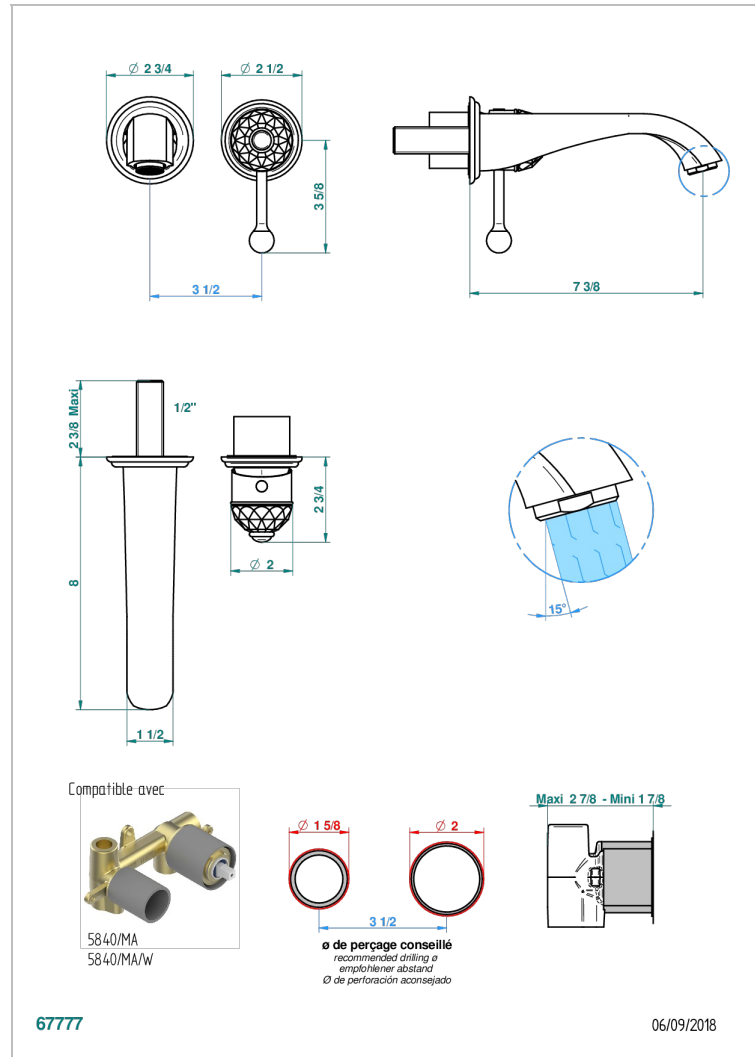

# DUOMO С ХРУСТАЛЕМ

U4F-6541B

Trim only for Built-in basin mixer with spout (two x 1/2" inlets and one 1/2" outlet), without waste

THG  
PARIS

## ХАРАКТЕРИСТИКИ

- Duomo с хрусталём
- Trim only for Built-in basin mixer with spout (two x 1/2" inlets and one 1/2" outlet), without waste

## СВЯЗАННЫЕ ТОВАРНЫЕ ПОЗИЦИИ

- Ref. G00-5840/MA Внутренняя часть для гигиенического душа со смесителем, усил. шлангом и лейкой с клапаном