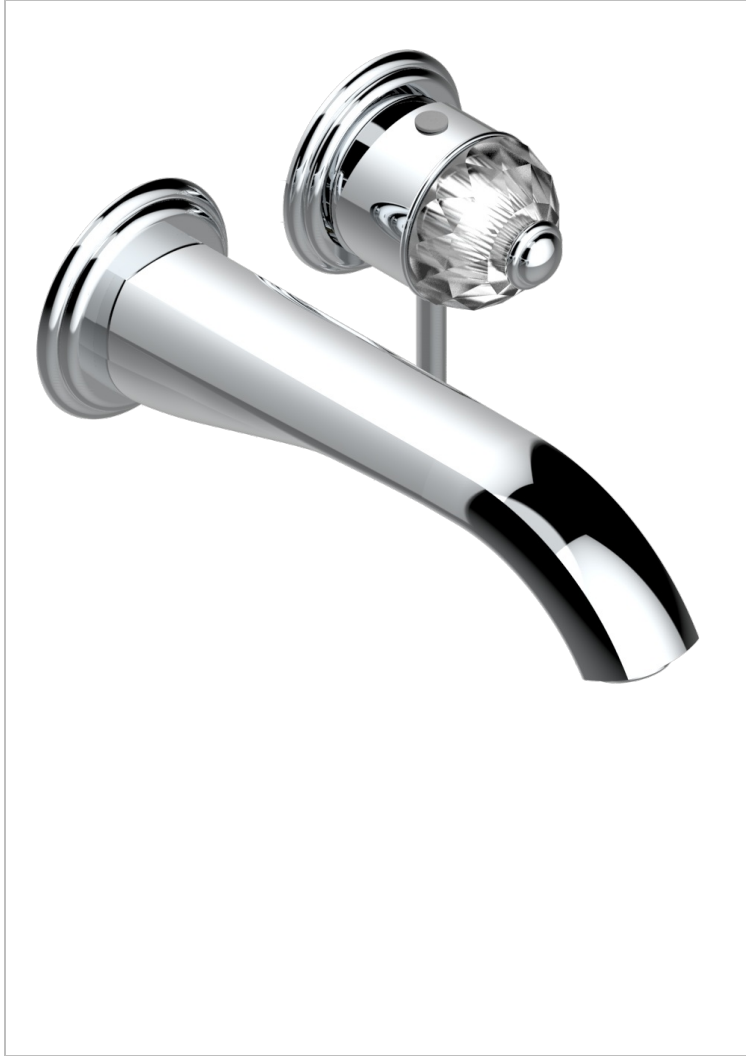

DUOMO CRYSTAL

U4F-6541B

THG[®]
PARIS

Trim only for Built-in basin mixer with spout (two x 1/2" inlets and one 1/2" outlet), without waste

CARACTERÍSTICAS

- Duomo Crystal
- Trim only for Built-in basin mixer with spout (two x 1/2" inlets and one 1/2" outlet), without waste

PRODUCTOS RELACIONADOS

- Ref. G00-5840/MA Parte empotrada para mezclador mural con salida hembra 1/2

ACABADOS DISPONIBLES

Bronce claro - D01
Cerámica negra mate - D30
Cobre viejo mate - H07
Cromo - A02
Cromo / dorado - G02
Cromo mate - C02

Dorado - F01
Dorado mate - F07
Dorado pálido - F30
Dorado pálido mate (sin barniz) - F31
Níquel - B01
Níquel mate - C01

Níquel viejo - H28
Pvd blush - H62
Pvd blush mate - H60
Pvd color latón - H49
Pvd color latón mate - H50
Pvd color níquel - H55