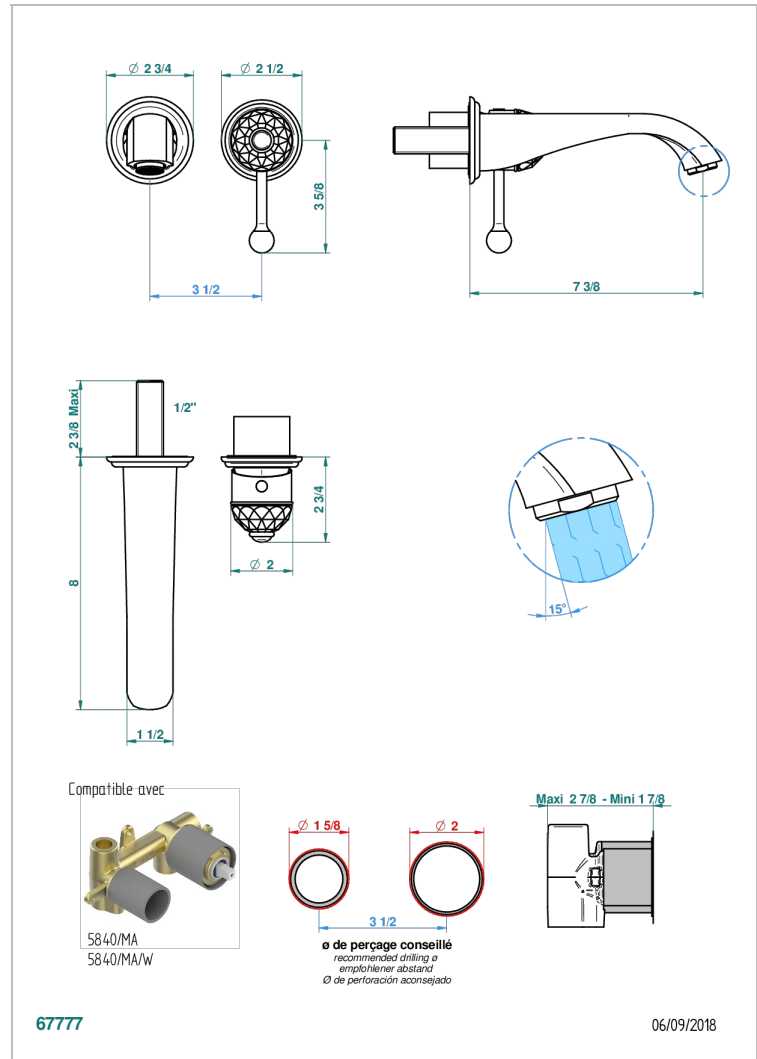

DUOMO, KRISTALL

U4F-6541B

Garnitur für Unterputz-Waschtisch-Einhandmischer mit Auslauf

THG[®]
PARIS

EIGENSCHAFTEN

- Duomo, Kristall
- Garnitur für Unterputz-Waschtisch-Einhandmischer mit Auslauf

ÄHNLICHE PRODUKTE

- Ref. G00-5840/MA Up-teil für up-mischer, 1/2"

VERFÜGBARE OBERFLÄCHEN

Altnickel - H28
Blassgold - F30
Blassgold matt unlackiert - F31
Bronze hell - D01
Chrom - A02
Chrom / gold - G02

Chrom matt - C02
Gold - F01
Gold matt - F07
Kupfer altrot matt lackiert - H07
Mattschwarz keramik - D30
Nickel matt - C01