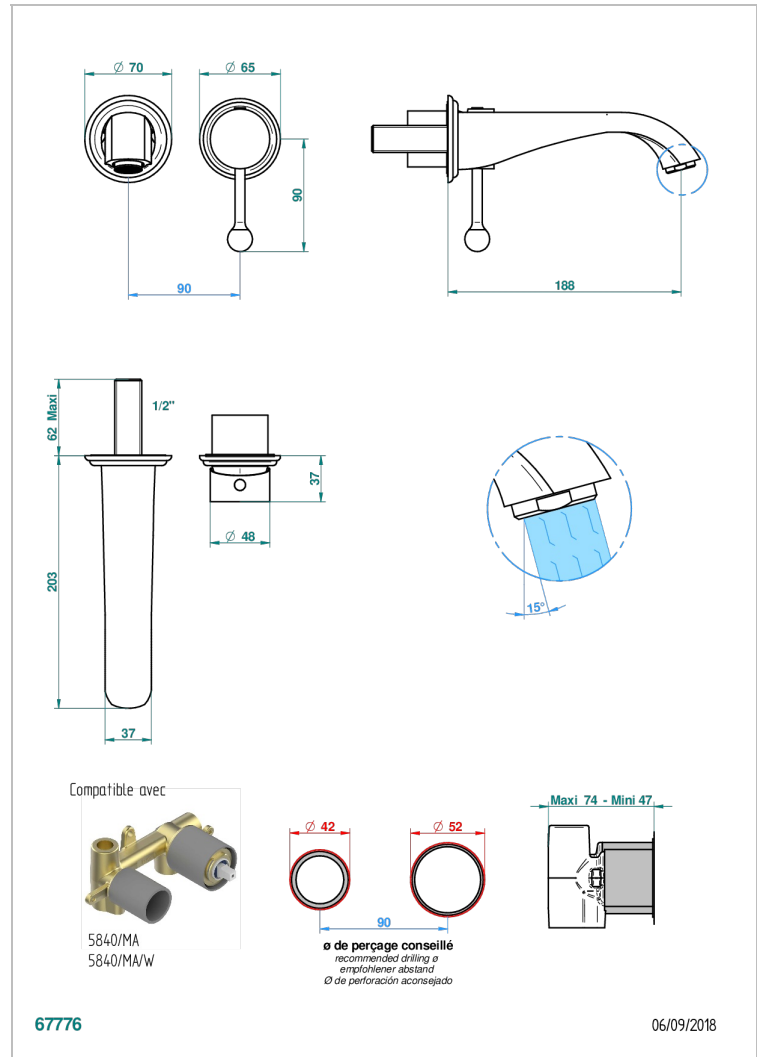

# PETALE DE CRISTAL CLAIR LISERE DORE

U6E-6541B

THG<sup>®</sup>  
PARIS

Garniture pour mitigeur de lavabo mural, à encastrer ( 2 arrivées 1/2" et 1 sortie 1/2") avec bec

## CARACTÉRISTIQUES

- Pétale de Cristal clair liseré doré
- Garniture pour mitigeur de lavabo mural, à encastrer ( 2 arrivées 1/2" et 1 sortie 1/2") avec bec

## PRODUITS ASSOCIÉS

- Ref. G00-5840/MA/W Partie à encastrer pour mitigeur mural à encastrer avec sortie F 1/2 - certifiée WRAS