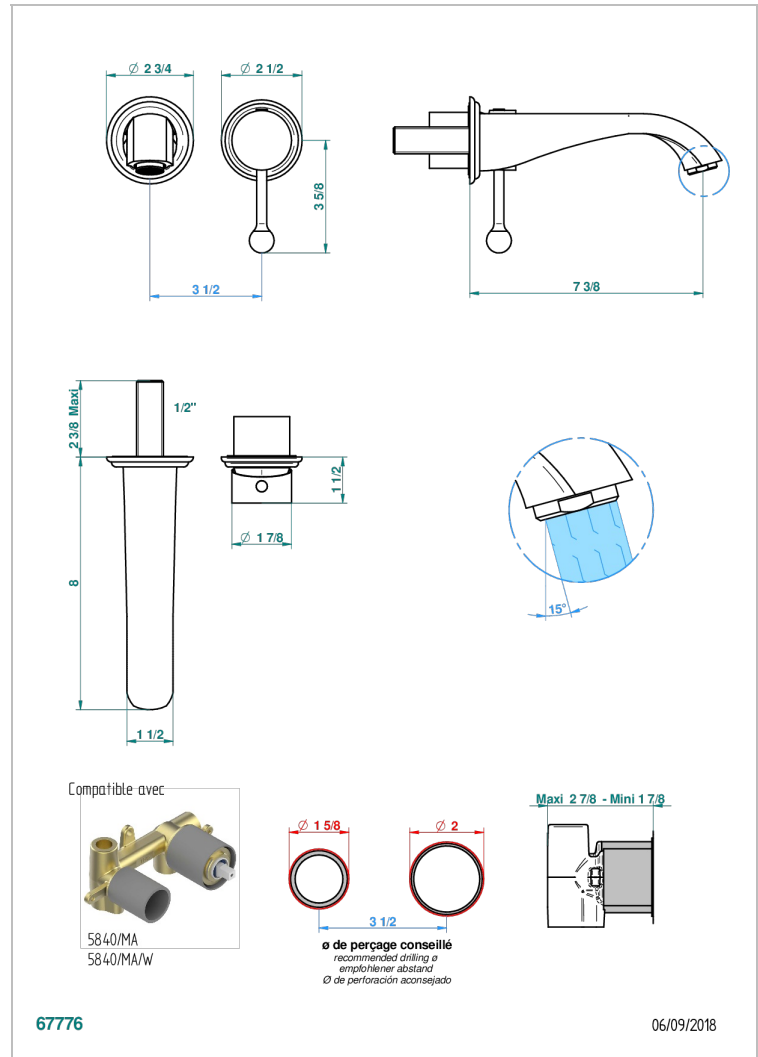

# PETALE DE CRISTAL CLAIR LISERE DORE

U6E-6541B

THG<sup>®</sup>  
PARIS

Garniture pour mitigeur de lavabo mural, à encastrer ( 2 arrivées 1/2" et 1 sortie 1/2") avec bec

## CARACTÉRISTIQUES

- Pétale de Cristal clair liseré doré
- Garniture pour mitigeur de lavabo mural, à encastrer ( 2 arrivées 1/2" et 1 sortie 1/2") avec bec

## PRODUITS ASSOCIÉS

- Ref. G00-5840/MA/W Partie à encastrer pour mitigeur mural à encastrer avec sortie F 1/2 - certifiée WRAS