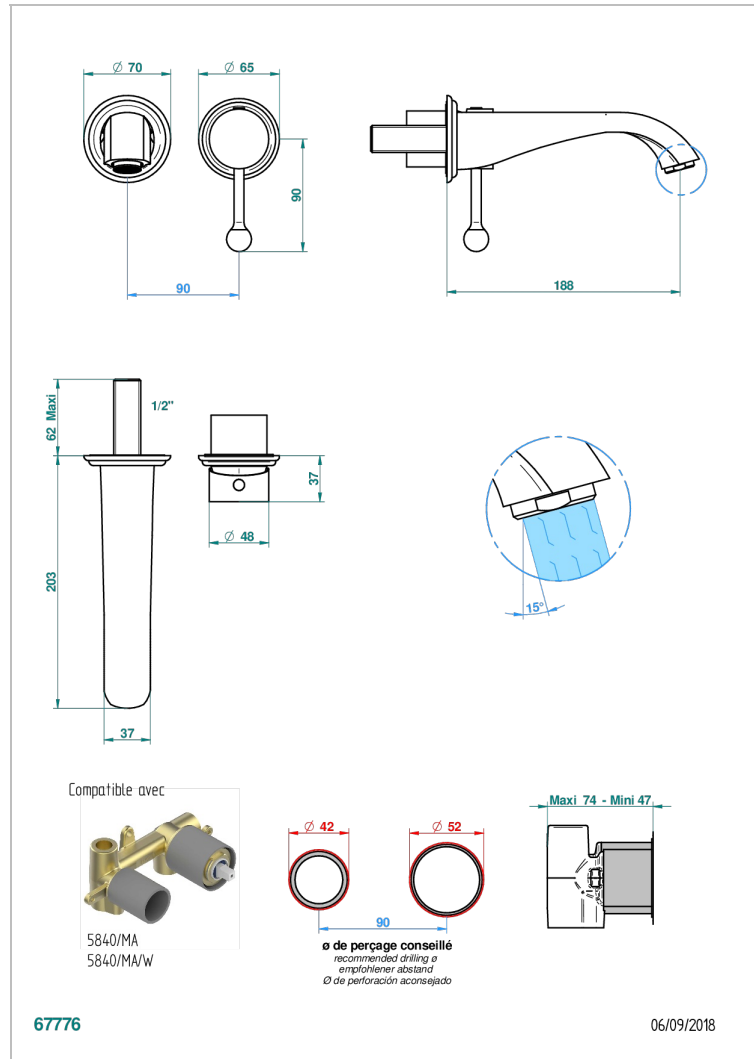

# PETALE DE CRISTAL CLAIR LISERE DORE

U6E-6541B

Garnitur für Unterputz-Waschtisch-Einhandmischer mit Auslauf

THG<sup>®</sup>  
PARIS

## EIGENSCHAFTEN

- Pétale de Cristal clair liseré doré
- Garnitur für Unterputz-Waschtisch-Einhandmischer mit Auslauf

## ÄHNLICHE PRODUKTE

- Ref. G00-5840/MA Up-teil für up-mischer, 1/2"

## VERFÜGBARE OBERFLÄCHEN

Altnickel - H28  
Blassgold - F30  
Blassgold matt unlackiert - F31  
Bronze hell - D01  
Chrom - A02  
Chrom / gold - G02

Chrom matt - C02  
Gold - F01  
Gold matt - F07  
Kupfer altrot matt lackiert - H07  
Mattschwarz keramik - D30  
Nickel matt - C01