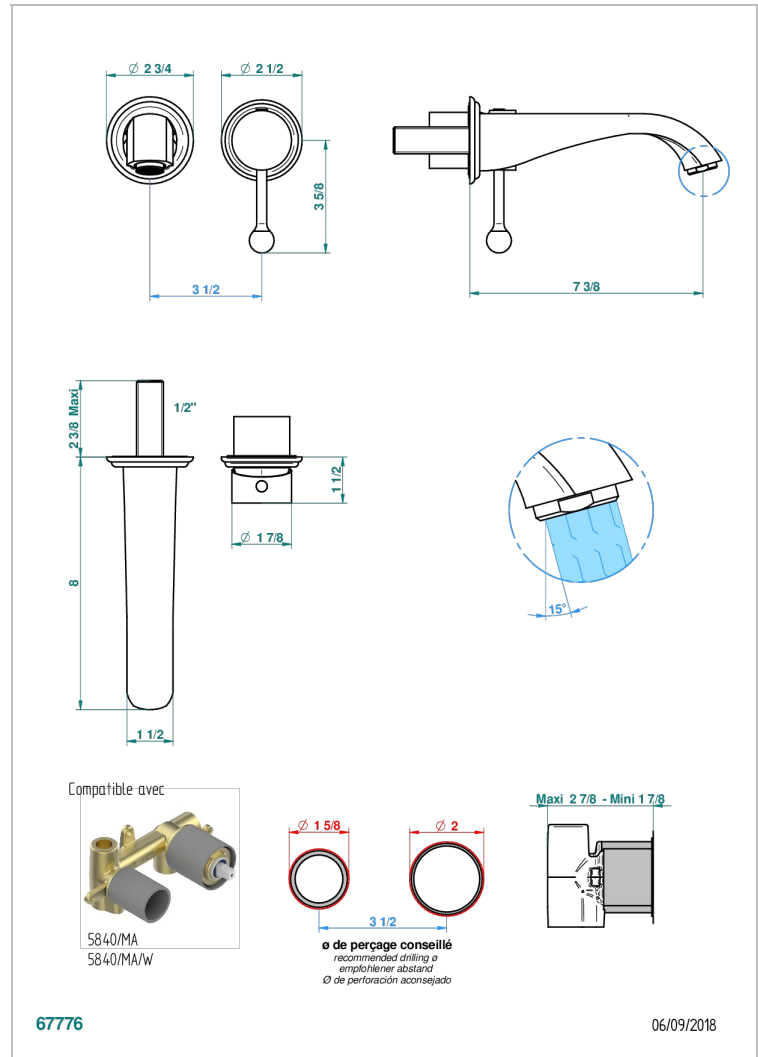

PETALE DE CRISTAL CLAIR LISERE DORE

U6E-6541B

THG[®]
PARIS

Garniture pour mitigeur de lavabo mural, à encastrer (2 arrivées 1/2" et 1 sortie 1/2") avec bec

67776

06/09/2018

CARACTÉRISTIQUES

- Pétale de Cristal clair liseré doré
- Garniture pour mitigeur de lavabo mural, à encastrer (2 arrivées 1/2" et 1 sortie 1/2") avec bec

PRODUITS ASSOCIÉS

- Ref. G00-5840/MA Partie à encastrer pour mitigeur mural à encastrer avec sortie F 1/2

FINITIONS DISPONIBLES

Bronze clair - D01
Chromé - A02
Chromé / doré - G02
Chromé mat - C02
Doré brillant - F01
Doré mat - F07

Nickel brillant - B01
Nickel mat - C01
Noir mat céramique - D30
Or pâle - F30
Or pâle mat - F31
Pvd blush - H62

Pvd blush mat - H60
Pvd couleur bronze brown - F33
Pvd couleur bronze brown - mat - F34
Pvd couleur doré - H52
Pvd couleur doré mat - H53
Pvd couleur laiton - H49