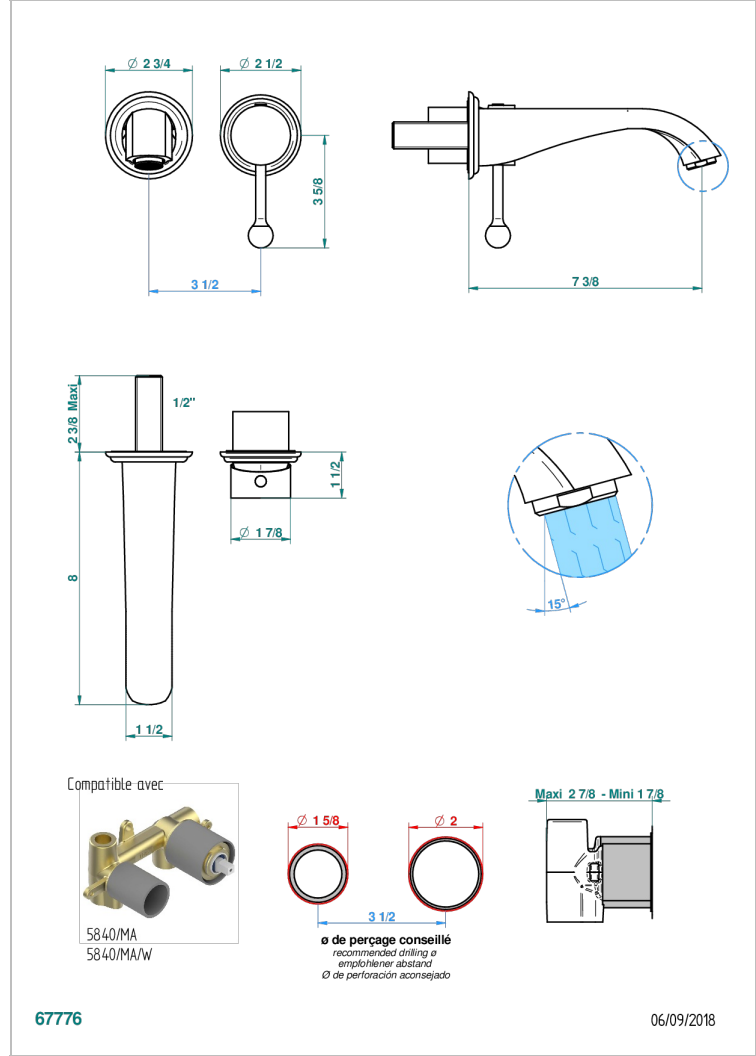

PETALE DE CRISTAL CLAIR LISERE DORE

U6E-6541B

THG[®]
PARIS

Trim only for Built-in basin mixer with spout (two x 1/2" inlets and one 1/2" outlet), without waste

CARACTERÍSTICAS

- Pétale de Cristal clair liseré doré
- Trim only for Built-in basin mixer with spout (two x 1/2" inlets and one 1/2" outlet), without waste

PRODUCTOS RELACIONADOS

- Ref. G00-5840/MA Parte empotrada para mezclador mural con salida hembra 1/2

ACABADOS DISPONIBLES

Bronce claro - D01
Cerámica negra mate - D30
Cobre viejo mate - H07
Cromo - A02
Cromo / dorado - G02
Cromo mate - C02