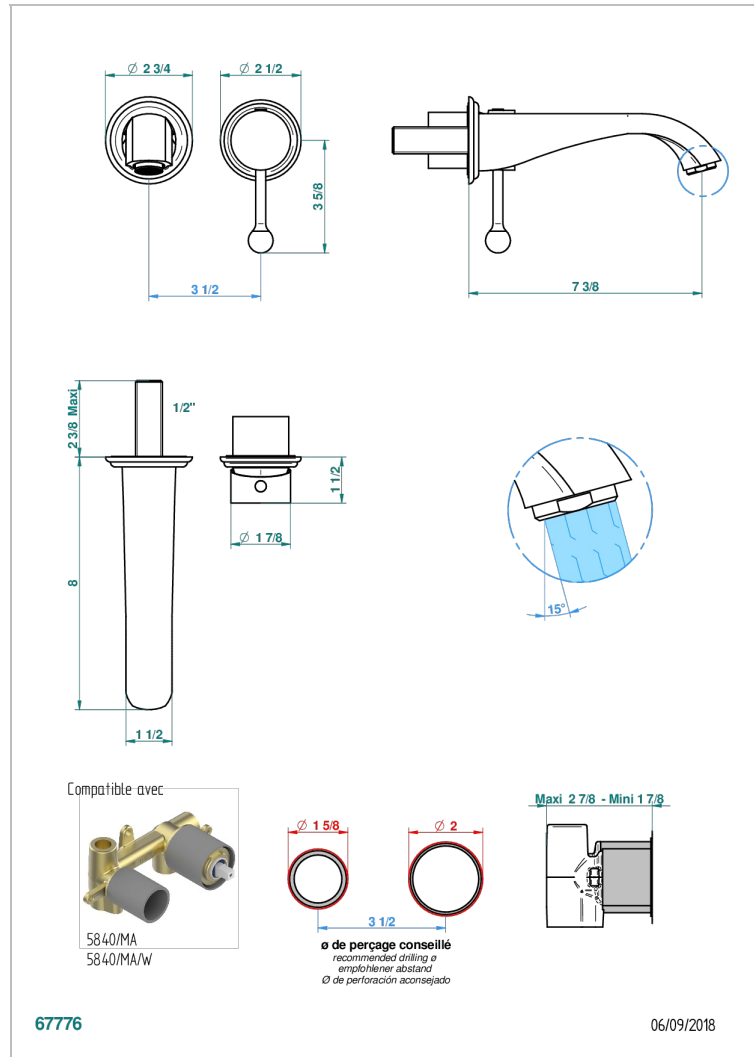

PETALE DE CRISTAL CLAIR LISERE DORE

U6E-6541B

Garnitur für Unterputz-Waschtisch-Einhandmischer mit Auslauf

THG[®]
PARIS

EIGENSCHAFTEN

- Pétale de Cristal clair liseré doré
- Garnitur für Unterputz-Waschtisch-Einhandmischer mit Auslauf

ÄHNLICHE PRODUKTE

- Ref. G00-5840/MA Up-teil für up-mischer, 1/2"

VERFÜGBARE OBERFLÄCHEN

Altnickel - H28
Blassgold - F30
Blassgold matt unlackiert - F31
Bronze hell - D01
Chrom - A02
Chrom / gold - G02

Chrom matt - C02
Gold - F01
Gold matt - F07
Kupfer altrot matt lackiert - H07
Mattschwarz keramik - D30
Nickel matt - C01