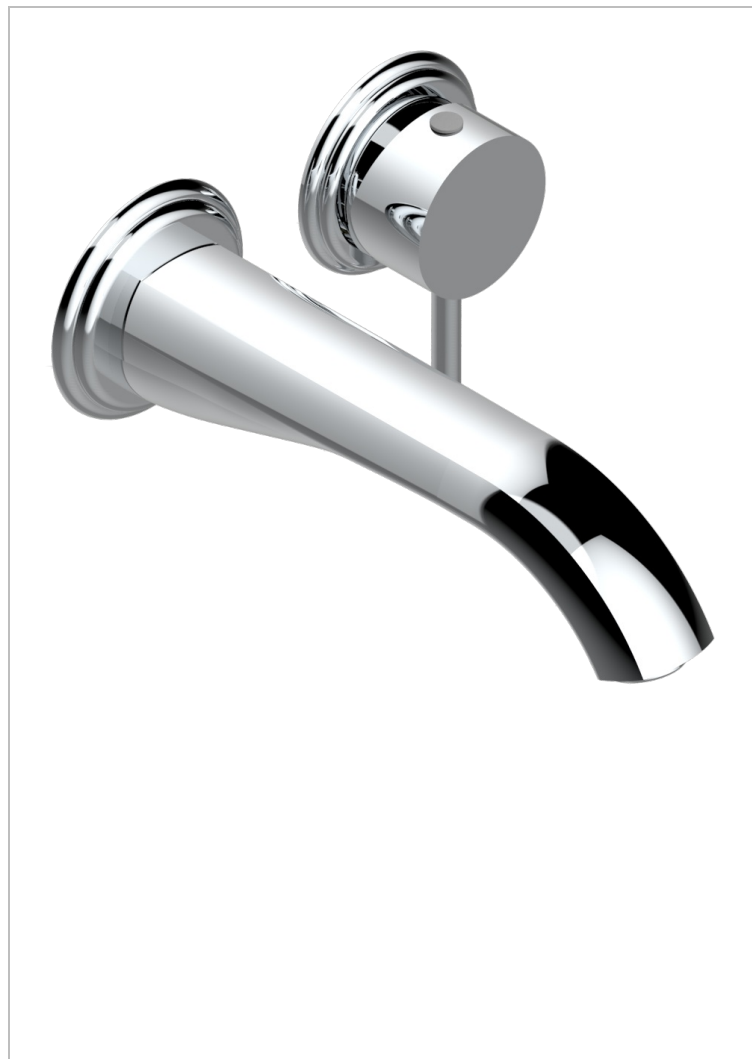

ПÉТАЛЕ DE CRISTAL, ПРОЗРАЧНЫЙ ХРУСТАЛЬ С ЗОЛОТОЙ КАЙМОЙ

THG[®]
PARIS

U6E-6541B

Trim only for Built-in basin mixer with spout (two x 1/2" inlets and one 1/2" outlet), without waste

ХАРАКТЕРИСТИКИ

- Pétale de Cristal, прозрачный хрусталь с золотой каймой
- Trim only for Built-in basin mixer with spout (two x 1/2" inlets and one 1/2" outlet), without waste

СВЯЗАННЫЕ ТОВАРНЫЕ ПОЗИЦИИ

- Ref. G00-5840/MA Внутренняя часть для гигиенического душа со смесителем, усил. шлангом и лейкой с клапаном

ДОСТУПНЫЕ ВАРИАНТЫ ПОКРЫТИЙ

Black ceram - D30
Blush PVD - H62
Graphite PVD - H64
Matt Umber PVD - H67
Matt blush PVD - H60
Matt graphite PVD - H65

Umber PVD - H66
Бронза - D01
Золото - F01
Матовая красная старинная медь - H07
Матовое золото - F07
Матовое светлое золото - F31

Матовый никель - C01
Матовый хром - C02
Никель - B01
Покрытие PVD бронза - F33
Покрытие PVD золотистый цвет - H52
Покрытие PVD латунь - H49