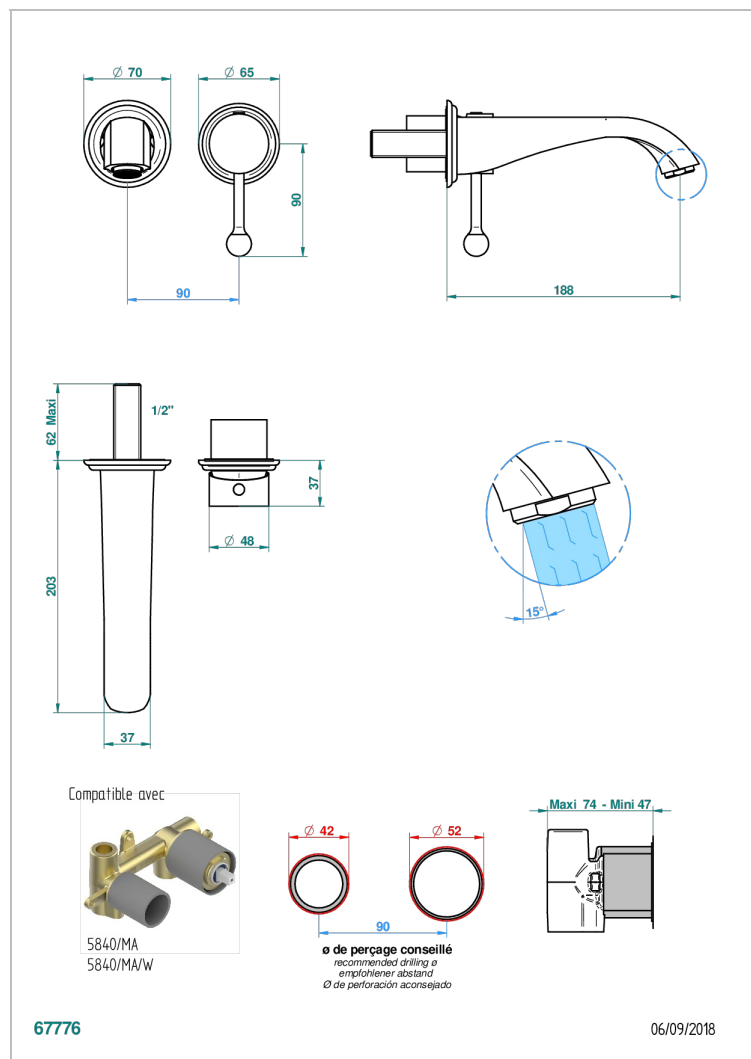

ПÉТАЛЕ DE CRISTAL, ПРОЗРАЧНЫЙ ХРУСТАЛЬ С ЗОЛОТОЙ КАЙМОЙ

THG[®]
PARIS

U6E-6541B

Trim only for Built-in basin mixer with spout (two x 1/2" inlets and one 1/2" outlet), without waste

ХАРАКТЕРИСТИКИ

- Pétale de Cristal, прозрачный хрусталь с золотой каймой
- Trim only for Built-in basin mixer with spout (two x 1/2" inlets and one 1/2" outlet), without waste

СВЯЗАННЫЕ ТОВАРНЫЕ ПОЗИЦИИ

- Ref. G00-5840/MA Внутренняя часть для гигиенического душа со смесителем, усил. шлангом и лейкой с клапаном

ДОСТУПНЫЕ ВАРИАНТЫ ПОКРЫТИЙ

Black ceram - D30
Blush PVD - H62
Graphite PVD - H64
Matt Umber PVD - H67
Matt blush PVD - H60
Matt graphite PVD - H65