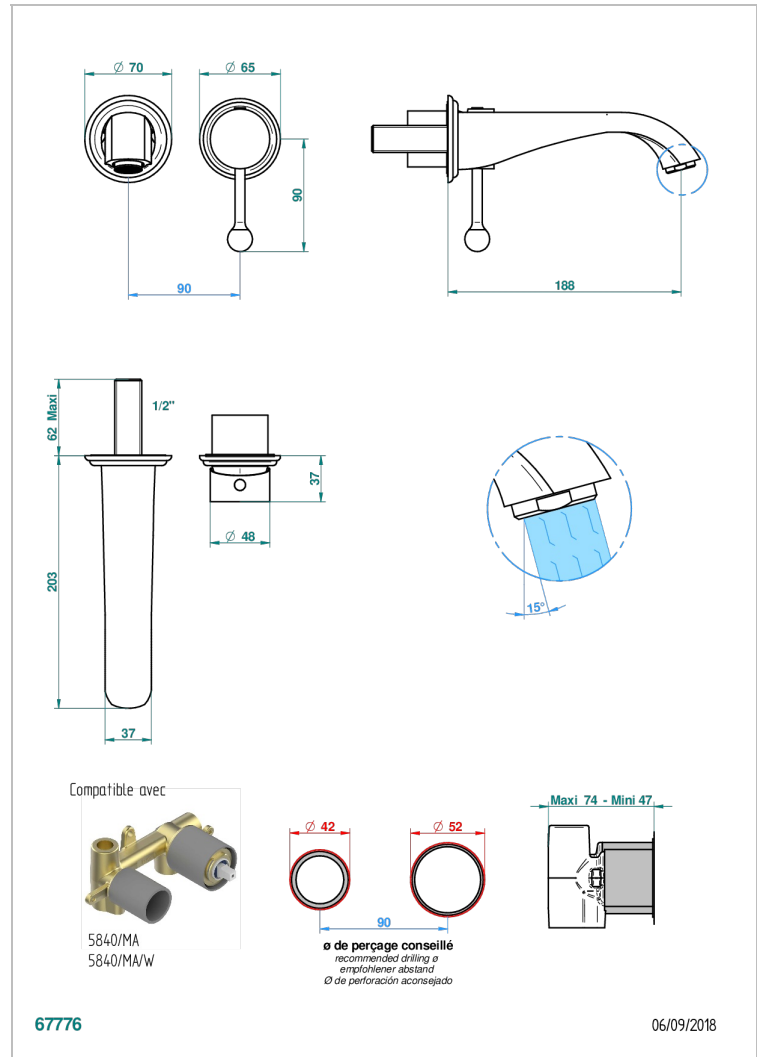

PETALE DE CRISTAL CLAIR LISERE DORE

U6E-6541B

THG[®]
PARIS

Garniture pour mitigeur de lavabo mural, à encastrer (2 arrivées 1/2" et 1 sortie 1/2") avec bec

CARACTÉRISTIQUES

- Pétale de Cristal clair liseré doré
- Garniture pour mitigeur de lavabo mural, à encastrer (2 arrivées 1/2" et 1 sortie 1/2") avec bec

PRODUITS ASSOCIÉS

- Ref. G00-5840/MA Partie à encastrer pour mitigeur mural à encastrer avec sortie F 1/2

FINITIONS DISPONIBLES

Bronze clair - D01
Chromé - A02
Chromé / doré - G02
Chromé mat - C02
Doré brillant - F01
Doré mat - F07

Nickel brillant - B01
Nickel mat - C01
Noir mat céramique - D30
Or pâle - F30
Or pâle mat - F31
Pvd blush - H62

Pvd blush mat - H60
Pvd couleur bronze brown - F33
Pvd couleur bronze brown - mat - F34
Pvd couleur doré - H52
Pvd couleur doré mat - H53
Pvd couleur laiton - H49