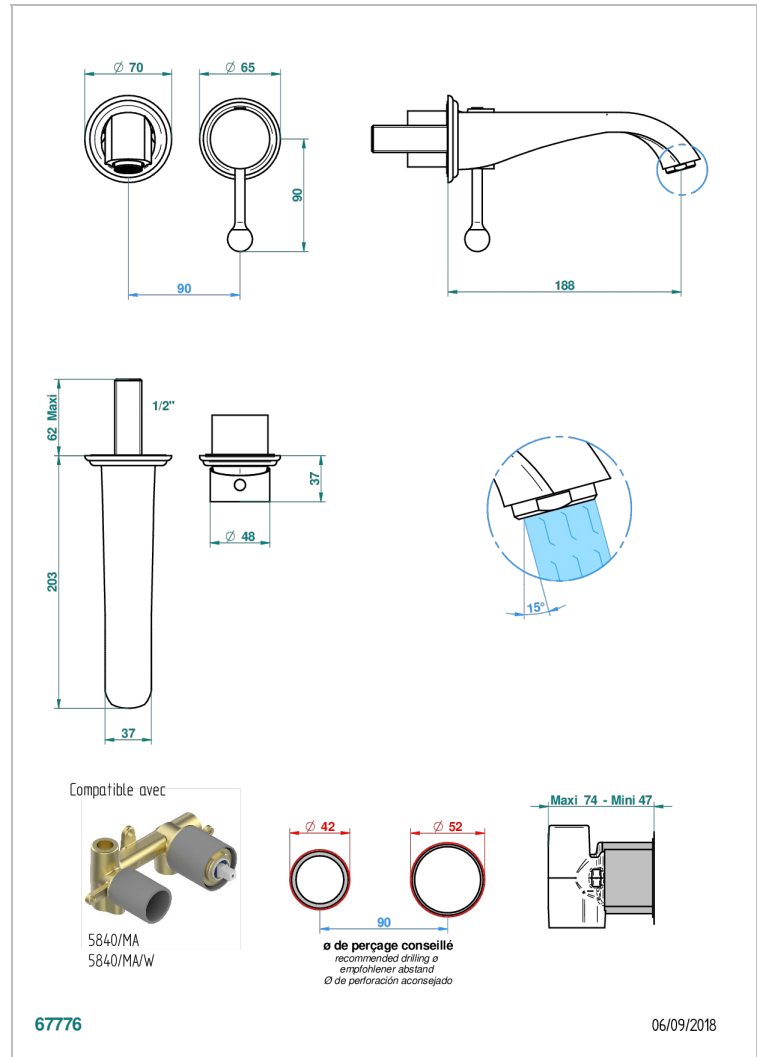

PETALE DE CRISTAL CLAIR LISERE DORE

U6E-6541B

THG[®]
PARIS

Trim only for Built-in basin mixer with spout (two x 1/2" inlets and one 1/2" outlet), without waste

CARACTERÍSTICAS

- Pétale de Cristal clair liseré doré
- Trim only for Built-in basin mixer with spout (two x 1/2" inlets and one 1/2" outlet), without waste

PRODUCTOS RELACIONADOS

- Ref. G00-5840/MA Parte empotrada para mezclador mural con salida hembra 1/2

ACABADOS DISPONIBLES

Bronce claro - D01
Cerámica negra mate - D30
Cobre viejo mate - H07
Cromo - A02
Cromo / dorado - G02
Cromo mate - C02