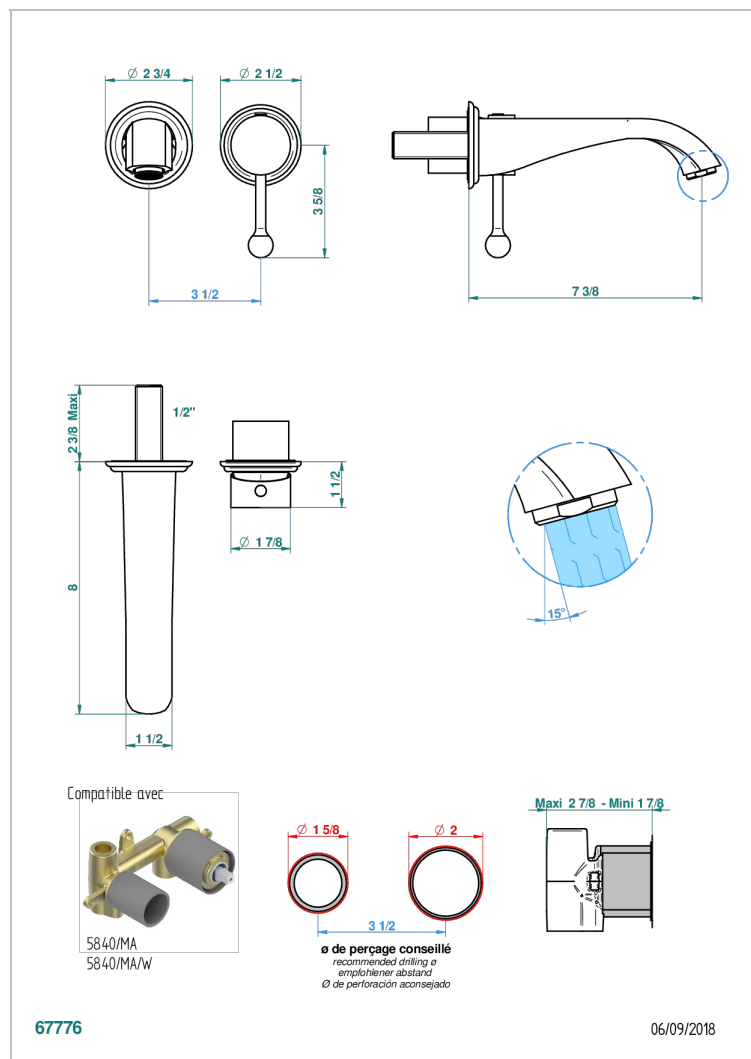

ПÉТАЛЕ DE CRISTAL, ПРОЗРАЧНЫЙ ХРУСТАЛЬ С ЗОЛОТОЙ КАЙМОЙ

THG[®]
PARIS

U6E-6541B

Trim only for Built-in basin mixer with spout (two x 1/2" inlets and one 1/2" outlet), without waste

ХАРАКТЕРИСТИКИ

- Pétale de Cristal, прозрачный хрусталь с золотой каймой
- Trim only for Built-in basin mixer with spout (two x 1/2" inlets and one 1/2" outlet), without waste

СВЯЗАННЫЕ ТОВАРНЫЕ ПОЗИЦИИ

- Ref. G00-5840/MA Внутренняя часть для гигиенического душа со смесителем, усил. шлангом и лейкой с клапаном

ДОСТУПНЫЕ ВАРИАНТЫ ПОКРЫТИЙ

Black ceram - D30
Blush PVD - H62
Graphite PVD - H64
Matt Umber PVD - H67
Matt blush PVD - H60
Matt graphite PVD - H65