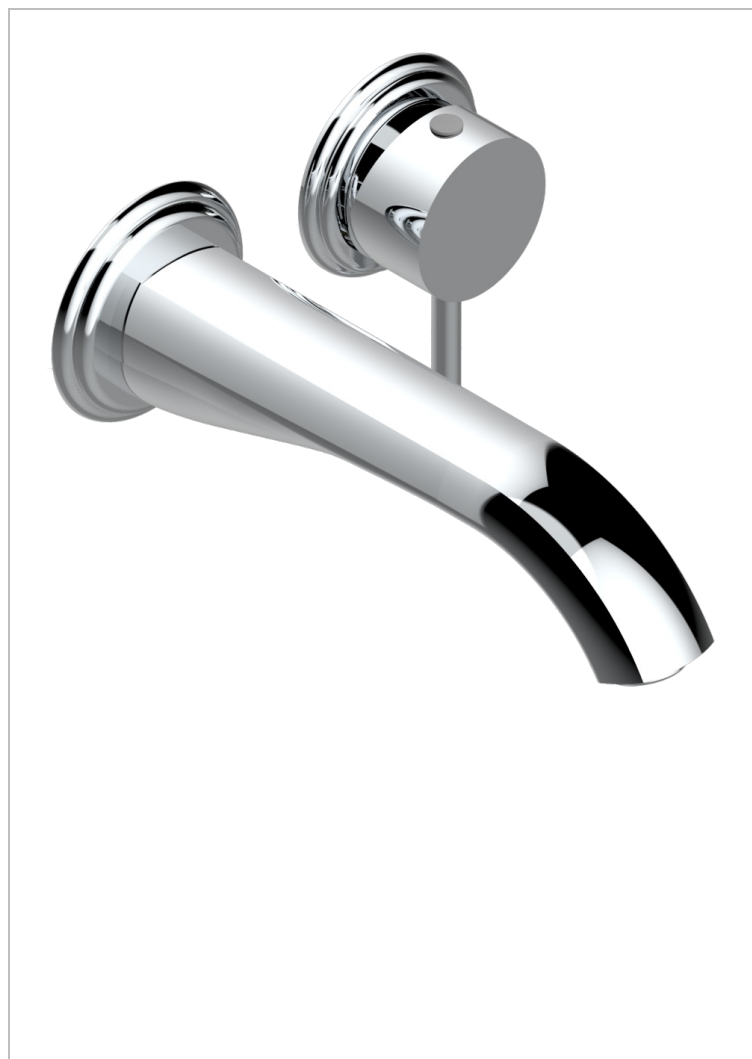

PETALE DE CRISTAL CLAIR LISERE DORE

U6E-6541B

Trim only for Built-in basin mixer with spout (two x 1/2" inlets and one 1/2" outlet), without waste

CARACTERÍSTICAS

- Pétale de Cristal clair liseré doré
- Trim only for Built-in basin mixer with spout (two x 1/2" inlets and one 1/2" outlet), without waste

PRODUCTOS RELACIONADOS

- Ref. G00-5840/MA Parte empotrada para mezclador mural con salida hembra 1/2

ACABADOS DISPONIBLES

Bronce claro - D01
Cerámica negra mate - D30
Cobre viejo mate - H07
Cromo - A02
Cromo / dorado - G02
Cromo mate - C02

Dorado - F01
Dorado mate - F07
Dorado pálido - F30
Dorado pálido mate (sin barniz) - F31
Níquel - B01
Níquel mate - C01

Níquel viejo - H28
Pvd blush - H62
Pvd blush mate - H60
Pvd color latón - H49
Pvd color latón mate - H50
Pvd color níquel - H55