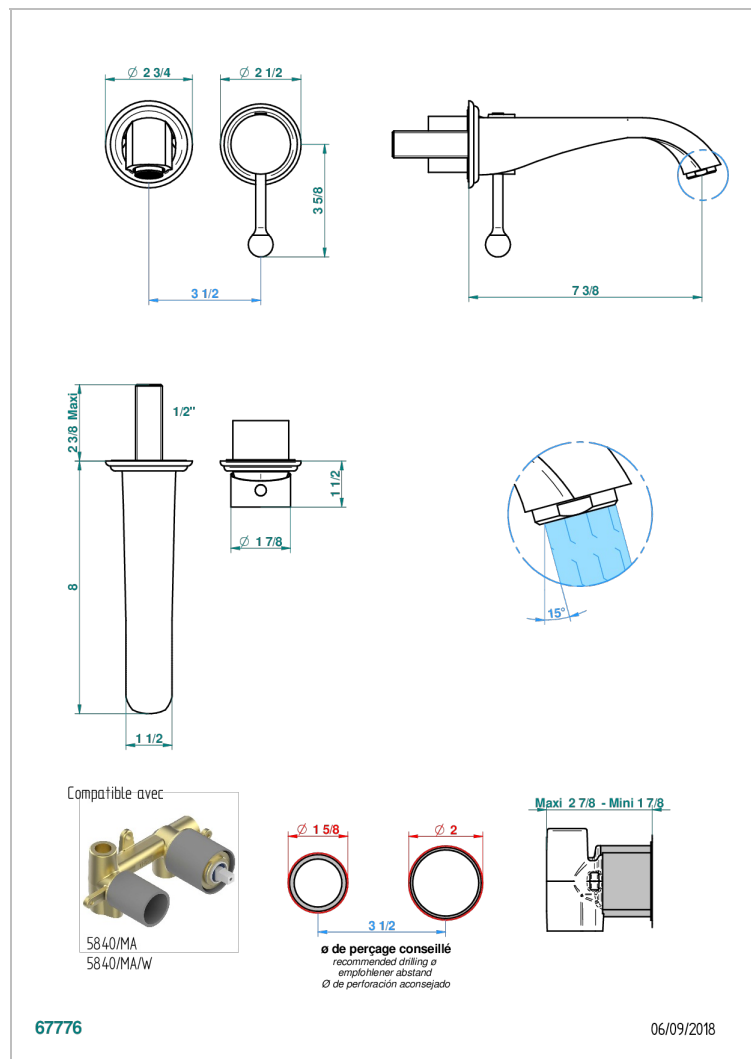

PETALE DE CRISTAL CLAIR LISERE DORE

U6E-6541B

Trim only for Built-in basin mixer with spout (two x 1/2" inlets and one 1/2" outlet), without waste

CARACTERÍSTICAS

- Pétale de Cristal clair liseré doré
- Trim only for Built-in basin mixer with spout (two x 1/2" inlets and one 1/2" outlet), without waste

PRODUCTOS RELACIONADOS

- Ref. G00-5840/MA Parte empotrada para mezclador mural con salida hembra 1/2

ACABADOS DISPONIBLES

Bronce claro - D01
Cerámica negra mate - D30
Cobre viejo mate - H07
Cromo - A02
Cromo / dorado - G02
Cromo mate - C02