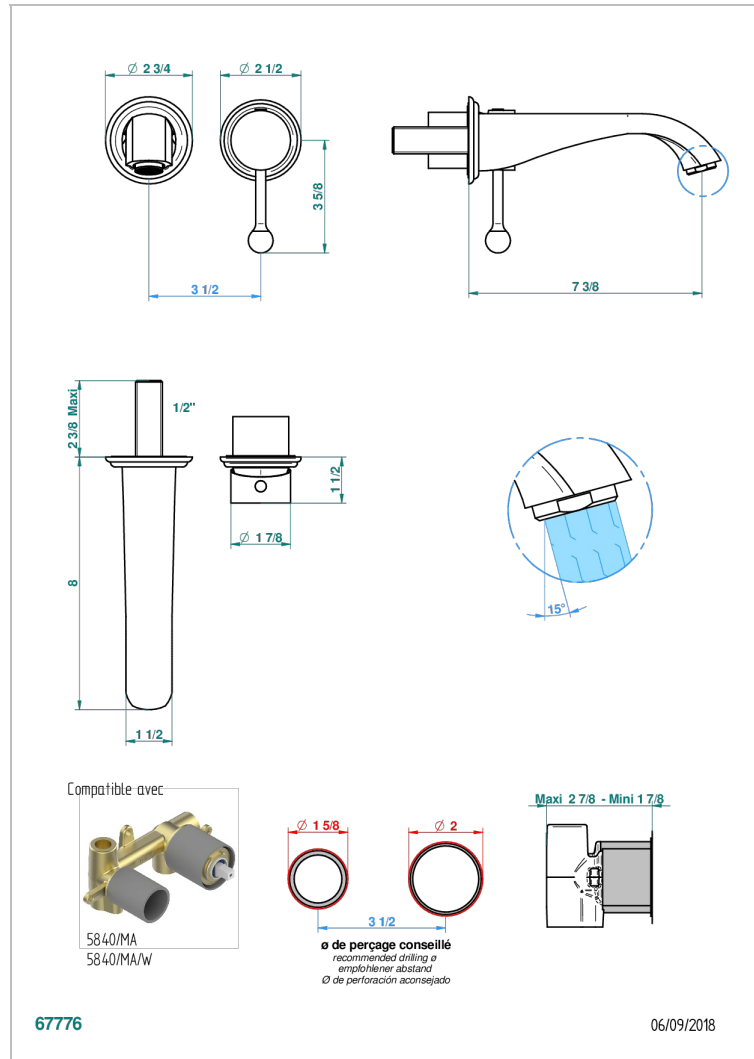

PETALE DE CRISTAL CLAIR LISERE DORE

U6E-6541B

Garnitur für Unterputz-Waschtisch-Einhandmischer mit Auslauf

THG[®]
PARIS

EIGENSCHAFTEN

- Pétale de Cristal clair liseré doré
- Garnitur für Unterputz-Waschtisch-Einhandmischer mit Auslauf

ÄHNLICHE PRODUKTE

- Ref. G00-5840/MA Up-teil für up-mischer, 1/2"

VERFÜGBARE OBERFLÄCHEN

Altnickel - H28
Blassgold - F30
Blassgold matt unlackiert - F31
Bronze hell - D01
Chrom - A02
Chrom / gold - G02

Chrom matt - C02
Gold - F01
Gold matt - F07
Kupfer altrot matt lackiert - H07
Mattschwarz keramik - D30
Nickel matt - C01