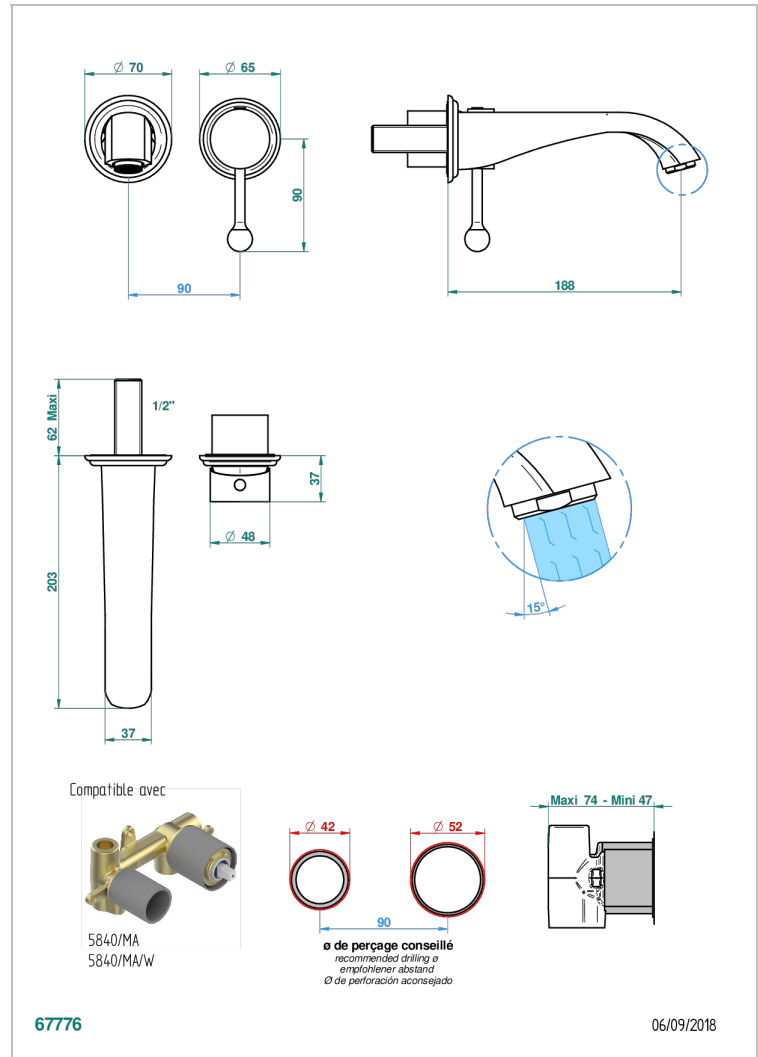

PETALE DE CRISTAL NOIR

U6D-6541B

THG[®]
PARIS

Garniture pour mitigeur de lavabo mural, à encastrer (2 arrivées 1/2" et 1 sortie 1/2") avec bec

CARACTÉRISTIQUES

- Pétale de Cristal noir
- Garniture pour mitigeur de lavabo mural, à encastrer (2 arrivées 1/2" et 1 sortie 1/2") avec bec

PRODUITS ASSOCIÉS

- Ref. G00-5840/MAUS Partie à encastrer pour mitigeur mural à encastrer avec sortie F 1/2

FINITIONS DISPONIBLES

Bronze clair - D01
Chromé - A02
Chromé / doré - G02
Chromé mat - C02
Doré brillant - F01
Doré mat - F07

Nickel brillant - B01
Nickel mat - C01
Noir mat céramique - D30
Or pâle - F30
Or pâle mat - F31
Pvd blush - H62

Pvd blush mat - H60
Pvd couleur bronze brown - F33
Pvd couleur bronze brown - mat - F34
Pvd couleur doré - H52
Pvd couleur doré mat - H53
Pvd couleur laiton - H49