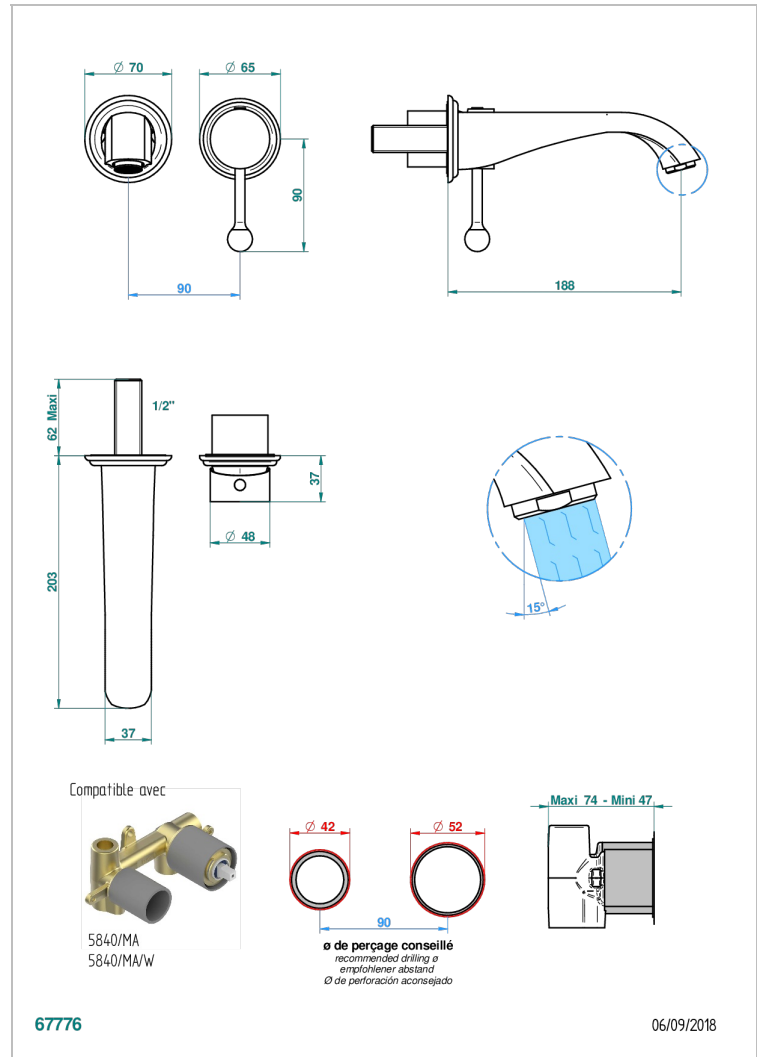

PETALE DE CRISTAL NOIR

U6D-6541B

THG
PARIS

Garniture pour mitigeur de lavabo mural, à encastrer (2 arrivées 1/2" et 1 sortie 1/2") avec bec

CARACTÉRISTIQUES

- Pétale de Cristal noir
- Garniture pour mitigeur de lavabo mural, à encastrer (2 arrivées 1/2" et 1 sortie 1/2") avec bec

PRODUITS ASSOCIÉS

- Ref. G00-5840/MA/W Partie à encastrer pour mitigeur mural à encastrer avec sortie F 1/2 - certifiée WRAS

FINITIONS DISPONIBLES

Bronze clair - D01
Chromé - A02
Chromé / doré - G02
Chromé mat - C02
Doré brillant - F01
Doré mat - F07

Nickel brillant - B01
Nickel mat - C01
Noir mat céramique - D30
Or pâle - F30
Or pâle mat - F31
Pvd blush - H62

Pvd blush mat - H60
Pvd couleur bronze brown - F33
Pvd couleur bronze brown - mat - F34
Pvd couleur doré - H52
Pvd couleur doré mat - H53
Pvd couleur laiton - H49