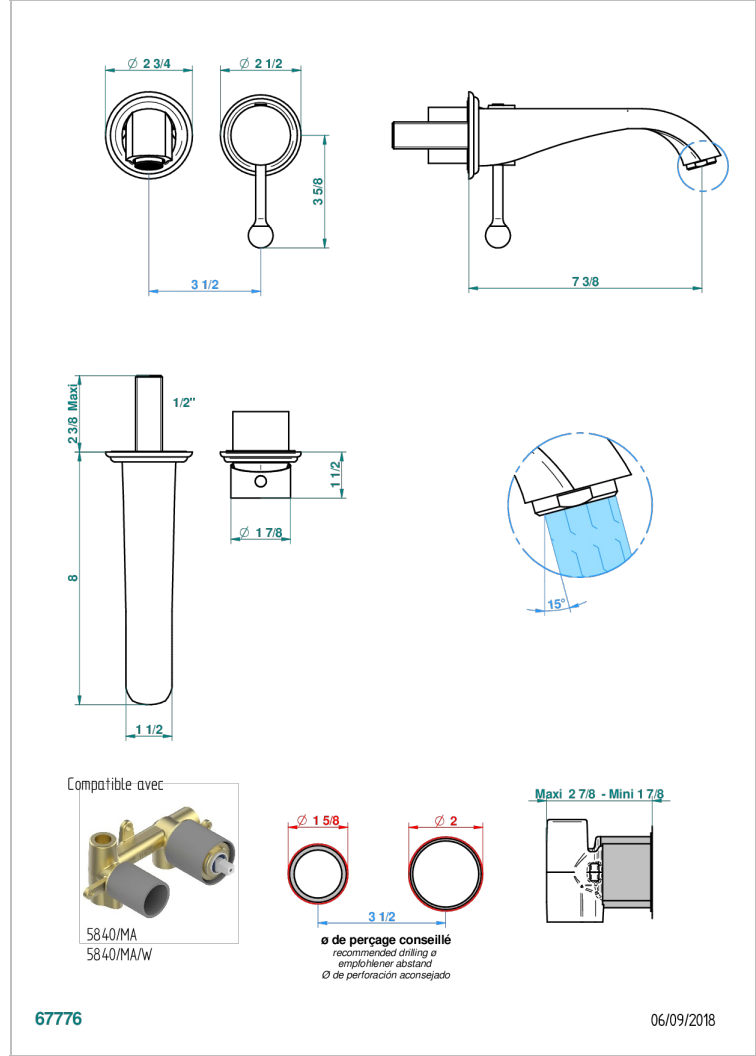

PETALE DE CRISTAL NOIR

U6D-6541B

THG[®]
PARIS

Garniture pour mitigeur de lavabo mural, à encastrer (2 arrivées 1/2" et 1 sortie 1/2") avec bec

CARACTÉRISTIQUES

- Pétale de Cristal noir
- Garniture pour mitigeur de lavabo mural, à encastrer (2 arrivées 1/2" et 1 sortie 1/2") avec bec

PRODUITS ASSOCIÉS

- Ref. G00-5840/MA/W Partie à encastrer pour mitigeur mural à encastrer avec sortie F 1/2 - certifiée WRAS

FINITIONS DISPONIBLES

Bronze clair - D01
Chromé - A02
Chromé / doré - G02
Chromé mat - C02
Doré brillant - F01
Doré mat - F07

Nickel brillant - B01
Nickel mat - C01
Noir mat céramique - D30
Or pâle - F30
Or pâle mat - F31
Pvd blush - H62

Pvd blush mat - H60
Pvd couleur bronze brown - F33
Pvd couleur bronze brown - mat - F34
Pvd couleur doré - H52
Pvd couleur doré mat - H53
Pvd couleur laiton - H49