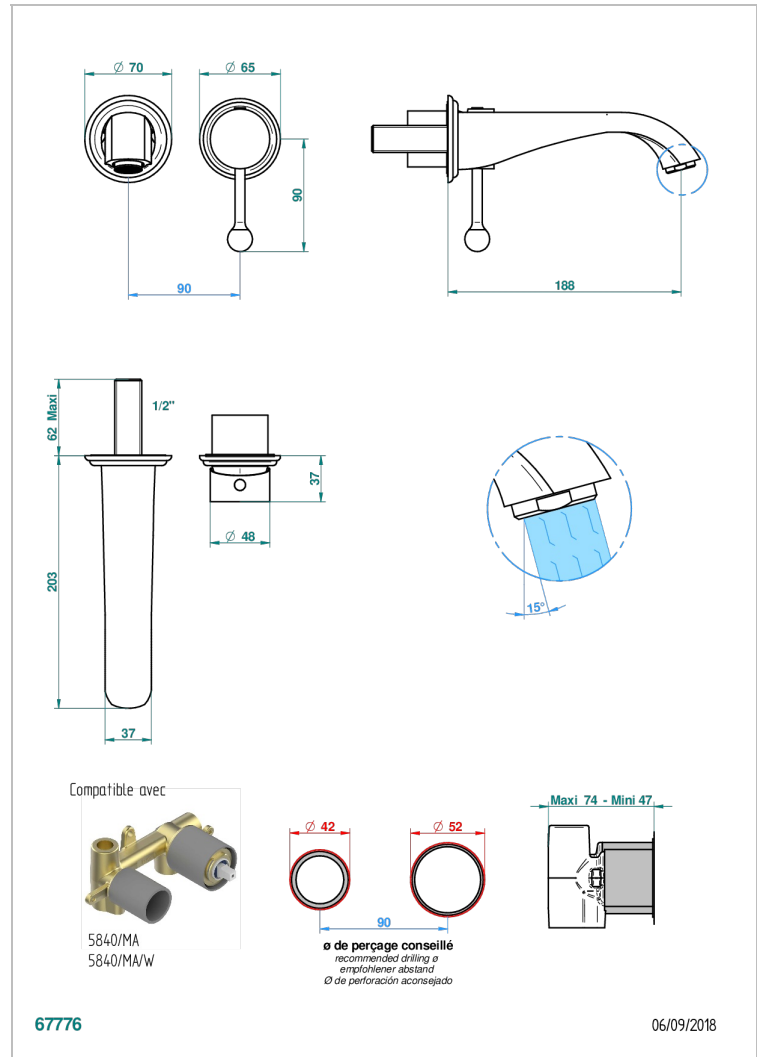

# PETALE DE CRISTAL, KRISTALL SCHWARZ

U6D-6541B

Garnitur für Unterputz-Waschtisch-Einhandmischer mit Auslauf

THG<sup>®</sup>  
PARIS

## EIGENSCHAFTEN

- Pétales de Cristal, Kristall schwarz
- Garnitur für Unterputz-Waschtisch-Einhandmischer mit Auslauf

## ÄHNLICHE PRODUKTE

- Ref. G00-5840/MA Up-teil für up-mischer, 1/2"

## VERFÜGBARE OBERFLÄCHEN

Altnickel - H28  
Blassgold - F30  
Blassgold matt unlackiert - F31  
Bronze hell - D01  
Chrom - A02  
Chrom / gold - G02

Chrom matt - C02  
Gold - F01  
Gold matt - F07  
Kupfer altrot matt lackiert - H07  
Mattschwarz keramik - D30  
Nickel matt - C01