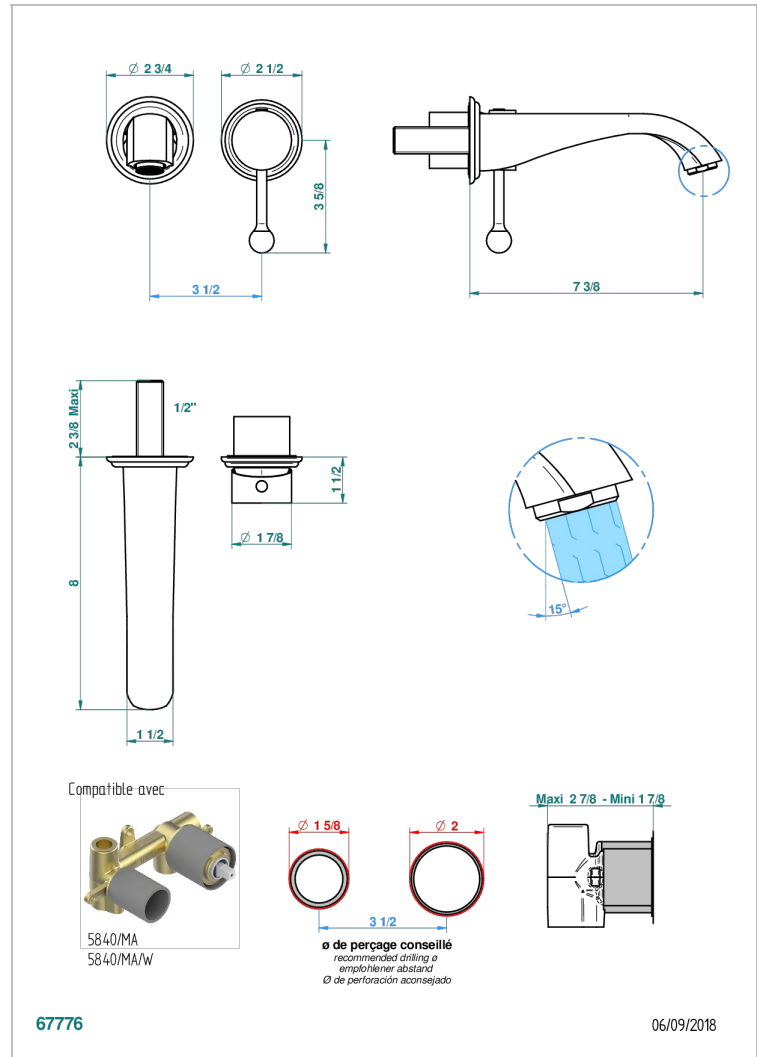

PETALE DE CRISTAL - CRISTAL NEGRO

U6D-6541B

Trim only for Built-in basin mixer with spout (two x 1/2" inlets and one 1/2" outlet), without waste

CARACTERÍSTICAS

- Pétale de Cristal - cristal negro
- Trim only for Built-in basin mixer with spout (two x 1/2" inlets and one 1/2" outlet), without waste

PRODUCTOS RELACIONADOS

- Ref. G00-5840/MA Parte empotrada para mezclador mural con salida hembra 1/2

ACABADOS DISPONIBLES

Bronce claro - D01
Cerámica negra mate - D30
Cobre viejo mate - H07
Cromo - A02
Cromo / dorado - G02
Cromo mate - C02