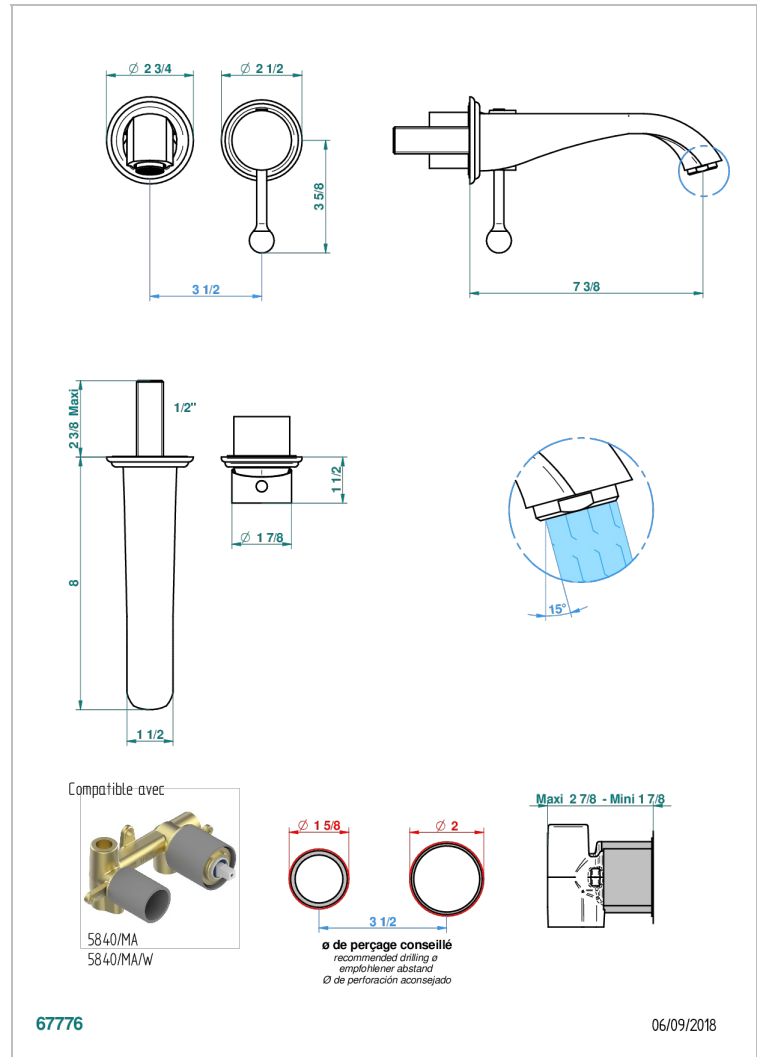

PETALE DE CRISTAL, KRISTALL SCHWARZ

U6D-6541B

Garnitur für Unterputz-Waschtisch-Einhandmischer mit Auslauf

THG[®]
PARIS

EIGENSCHAFTEN

- Pétale de Cristal, Kristall schwarz
- Garnitur für Unterputz-Waschtisch-Einhandmischer mit Auslauf

ÄHNLICHE PRODUKTE

- Ref. G00-5840/MA Up-teil für up-mischer, 1/2"

VERFÜGBARE OBERFLÄCHEN

Altnickel - H28
Blassgold - F30
Blassgold matt unlackiert - F31
Bronze hell - D01
Chrom - A02
Chrom / gold - G02

Chrom matt - C02
Gold - F01
Gold matt - F07
Kupfer altrot matt lackiert - H07
Mattschwarz keramik - D30
Nickel matt - C01