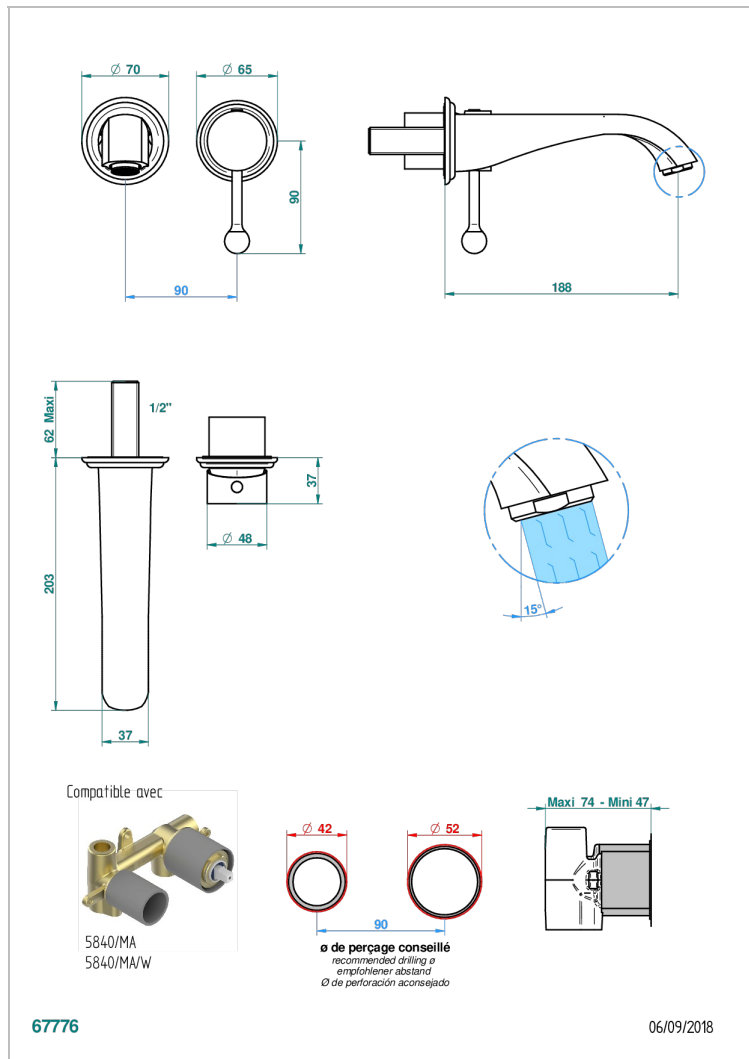

PETALE DE CRISTAL - CRISTAL NEGRO

U6D-6541B

Trim only for Built-in basin mixer with spout (two x 1/2" inlets and one 1/2" outlet), without waste

CARACTERÍSTICAS

- Pétale de Cristal - cristal negro
- Trim only for Built-in basin mixer with spout (two x 1/2" inlets and one 1/2" outlet), without waste

PRODUCTOS RELACIONADOS

- Ref. G00-5840/MA Parte empotrada para mezclador mural con salida hembra 1/2

ACABADOS DISPONIBLES

Bronce claro - D01
Cerámica negra mate - D30
Cobre viejo mate - H07
Cromo - A02
Cromo / dorado - G02
Cromo mate - C02