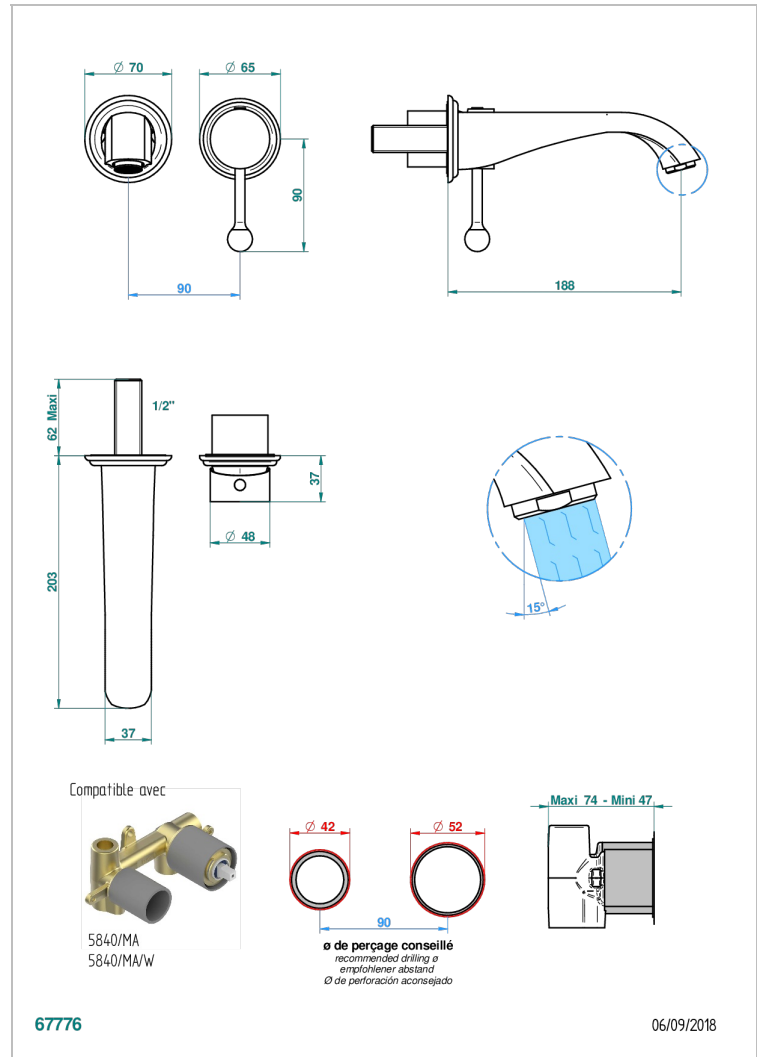

PETALE DE CRISTAL, KRISTALL SCHWARZ

U6D-6541B

Garnitur für Unterputz-Waschtisch-Einhandmischer mit Auslauf

THG[®]
PARIS

EIGENSCHAFTEN

- Pétale de Cristal, Kristall schwarz
- Garnitur für Unterputz-Waschtisch-Einhandmischer mit Auslauf

ÄHNLICHE PRODUKTE

- Ref. G00-5840/MA Up-teil für up-mischer, 1/2"

VERFÜGBARE OBERFLÄCHEN

Altnickel - H28
Blassgold - F30
Blassgold matt unlackiert - F31
Bronze hell - D01
Chrom - A02
Chrom / gold - G02

Chrom matt - C02
Gold - F01
Gold matt - F07
Kupfer altrot matt lackiert - H07
Mattschwarz keramik - D30
Nickel matt - C01