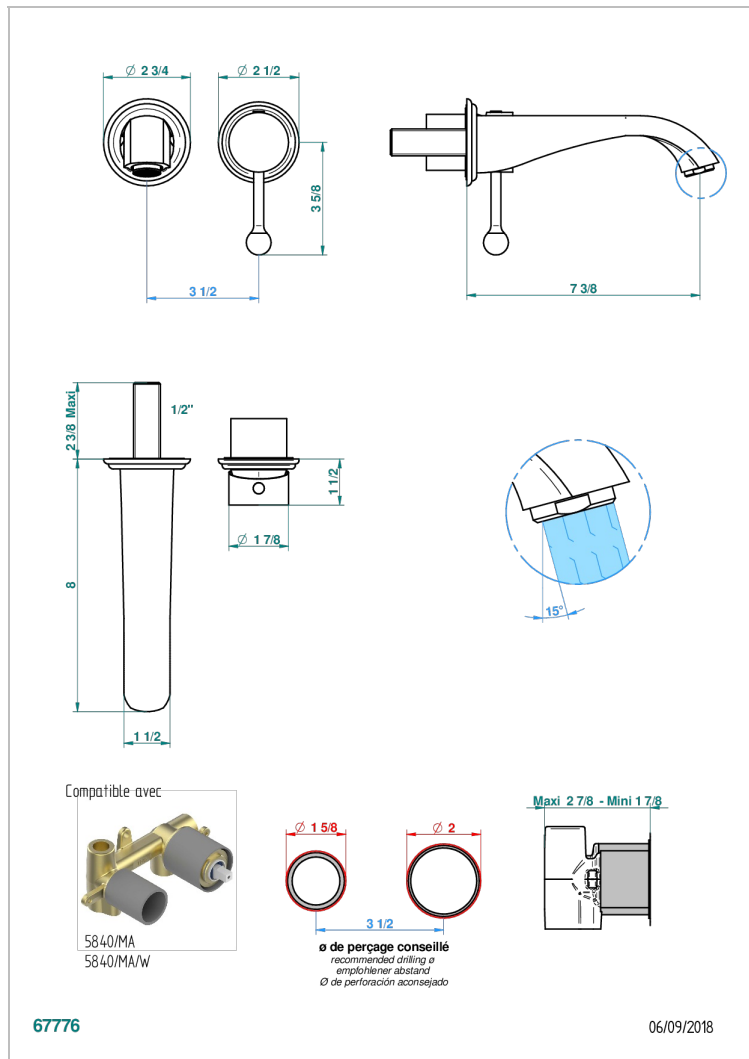

PETALE DE CRISTAL - CRISTAL NEGRO

U6D-6541B

Trim only for Built-in basin mixer with spout (two x 1/2" inlets and one 1/2" outlet), without waste

CARACTERÍSTICAS

- Pétale de Cristal - cristal negro
- Trim only for Built-in basin mixer with spout (two x 1/2" inlets and one 1/2" outlet), without waste

PRODUCTOS RELACIONADOS

- Ref. G00-5840/MA Parte empotrada para mezclador mural con salida hembra 1/2

ACABADOS DISPONIBLES

Bronce claro - D01
Cerámica negra mate - D30
Cobre viejo mate - H07
Cromo - A02
Cromo / dorado - G02
Cromo mate - C02