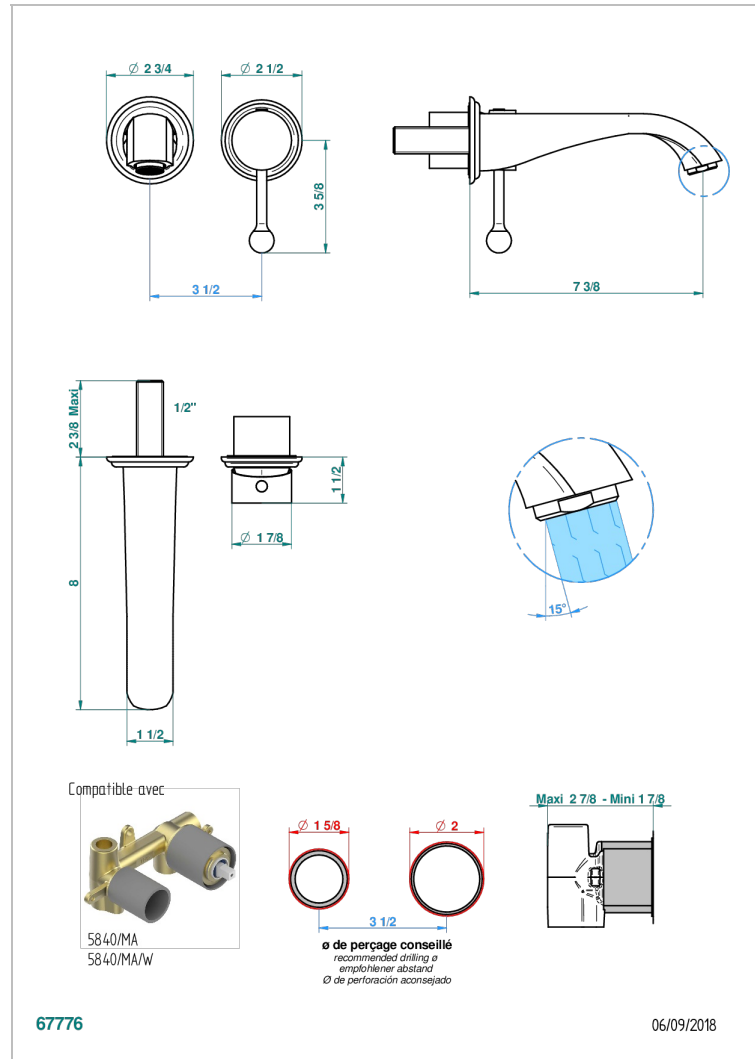

PETALE DE CRISTAL, KRISTALL SCHWARZ

U6D-6541B

Garnitur für Unterputz-Waschtisch-Einhandmischer mit Auslauf

THG[®]
PARIS

EIGENSCHAFTEN

- Pétale de Cristal, Kristall schwarz
- Garnitur für Unterputz-Waschtisch-Einhandmischer mit Auslauf

ÄHNLICHE PRODUKTE

- Ref. G00-5840/MA Up-teil für up-mischer, 1/2"

VERFÜGBARE OBERFLÄCHEN

Altnickel - H28
Blassgold - F30
Blassgold matt unlackiert - F31
Bronze hell - D01
Chrom - A02
Chrom / gold - G02

Chrom matt - C02
Gold - F01
Gold matt - F07
Kupfer altrot matt lackiert - H07
Mattschwarz keramik - D30
Nickel matt - C01