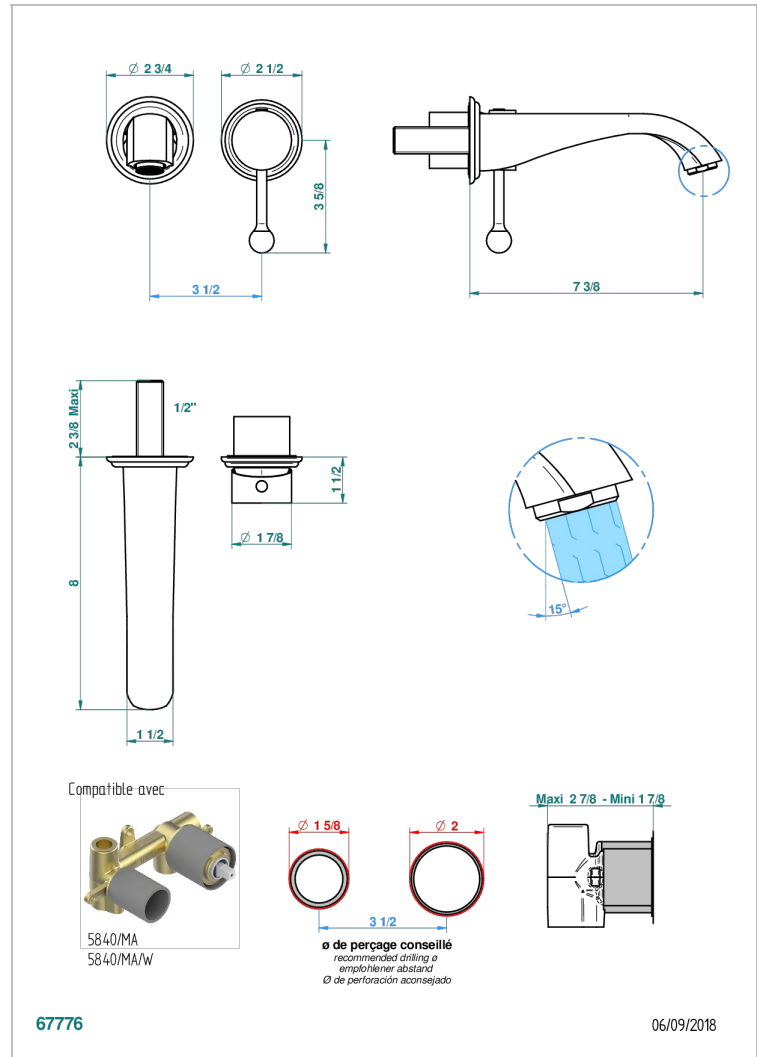

PETALE DE CRISTAL ROUGE

U6C-6541B

THG[®]
PARIS

Garniture pour mitigeur de lavabo mural, à encastrer (2 arrivées 1/2" et 1 sortie 1/2") avec bec

CARACTÉRISTIQUES

- Pétale de Cristal rouge
- Garniture pour mitigeur de lavabo mural, à encastrer (2 arrivées 1/2" et 1 sortie 1/2") avec bec

PRODUITS ASSOCIÉS

- Ref. G00-5840/MAUS Partie à encastrer pour mitigeur mural à encastrer avec sortie F 1/2

FINITIONS DISPONIBLES

Bronze clair - D01
Chromé - A02
Chromé / doré - G02
Chromé mat - C02
Doré brillant - F01
Doré mat - F07

Nickel brillant - B01
Nickel mat - C01
Noir mat céramique - D30
Or pâle - F30
Or pâle mat - F31
Pvd blush - H62

Pvd blush mat - H60
Pvd couleur bronze brown - F33
Pvd couleur bronze brown - mat - F34
Pvd couleur doré - H52
Pvd couleur doré mat - H53
Pvd couleur laiton - H49