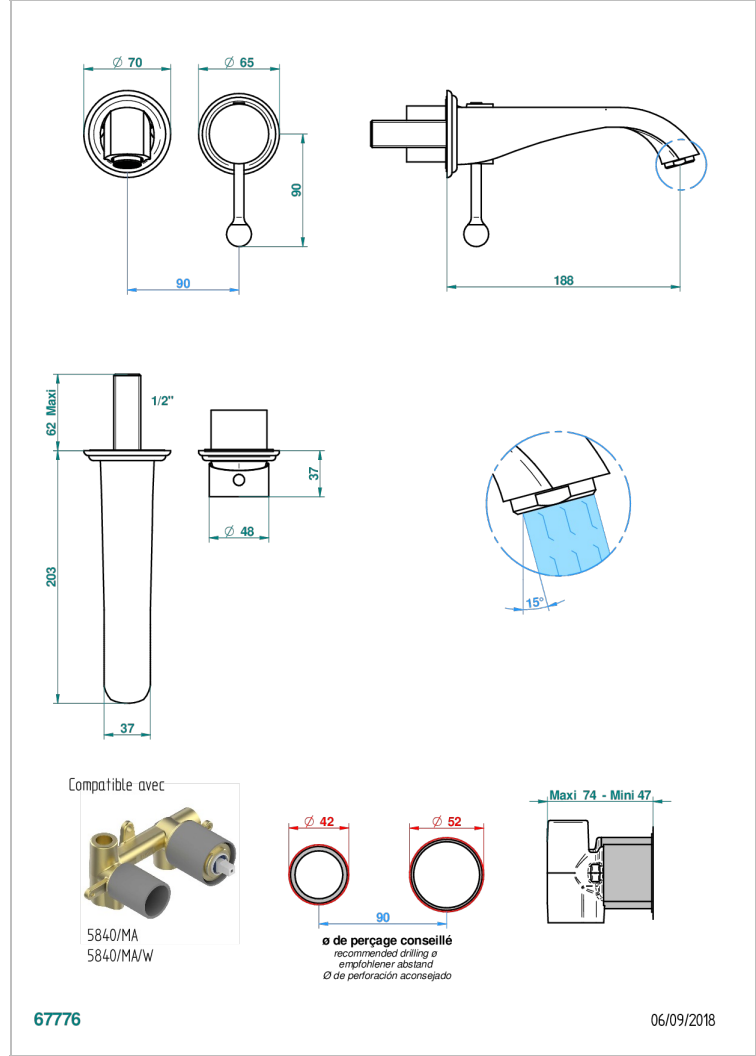

PETALE DE CRISTAL ROUGE

U6C-6541B

THG[®]
PARIS

Garniture pour mitigeur de lavabo mural, à encastrer (2 arrivées 1/2" et 1 sortie 1/2") avec bec

CARACTÉRISTIQUES

- Pétale de Cristal rouge
- Garniture pour mitigeur de lavabo mural, à encastrer (2 arrivées 1/2" et 1 sortie 1/2") avec bec

PRODUITS ASSOCIÉS

- Ref. G00-5840/MA/W Partie à encastrer pour mitigeur mural à encastrer avec sortie F 1/2 - certifiée WRAS

FINITIONS DISPONIBLES

Bronze clair - D01
Chromé - A02
Chromé / doré - G02
Chromé mat - C02
Doré brillant - F01
Doré mat - F07

Nickel brillant - B01
Nickel mat - C01
Noir mat céramique - D30
Or pâle - F30
Or pâle mat - F31
Pvd blush - H62

Pvd blush mat - H60
Pvd couleur bronze brown - F33
Pvd couleur bronze brown - mat - F34
Pvd couleur doré - H52
Pvd couleur doré mat - H53
Pvd couleur laiton - H49