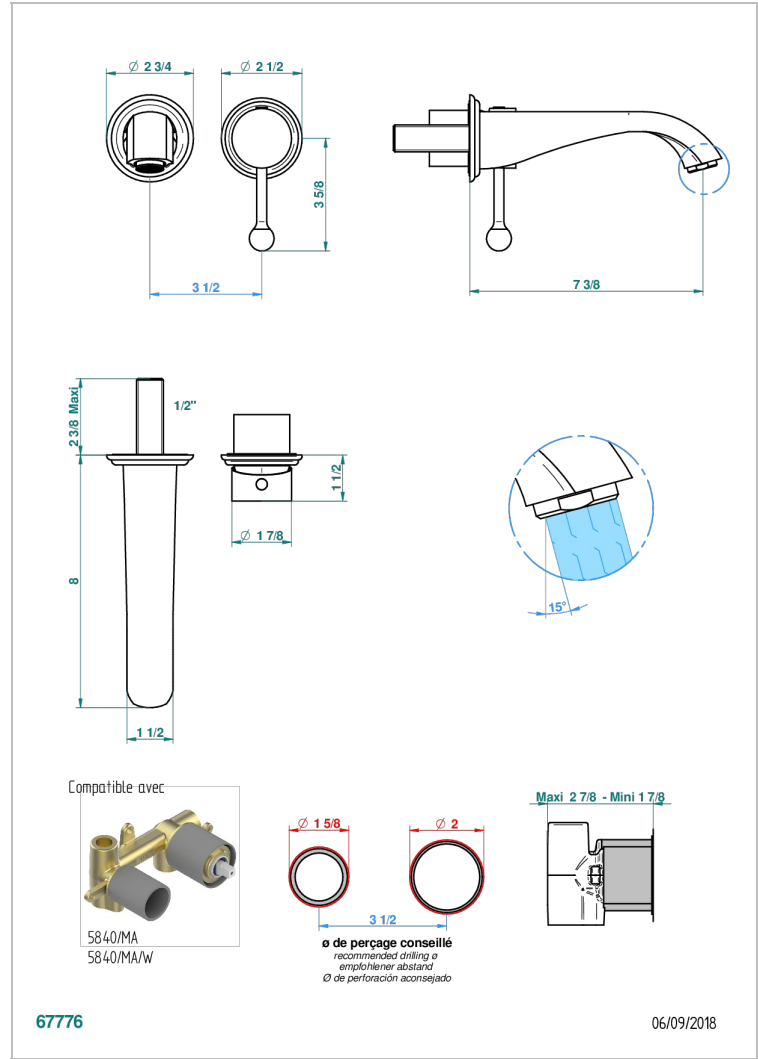

# PETALE DE CRISTAL ROUGE

U6C-6541B

THG<sup>®</sup>  
PARIS

Garniture pour mitigeur de lavabo mural, à encastrer ( 2 arrivées 1/2" et 1 sortie 1/2") avec bec

## CARACTÉRISTIQUES

- Pétale de Cristal rouge
- Garniture pour mitigeur de lavabo mural, à encastrer ( 2 arrivées 1/2" et 1 sortie 1/2") avec bec

## PRODUITS ASSOCIÉS

- Ref. G00-5840/MA/W Partie à encastrer pour mitigeur mural à encastrer avec sortie F 1/2 - certifiée WRAS