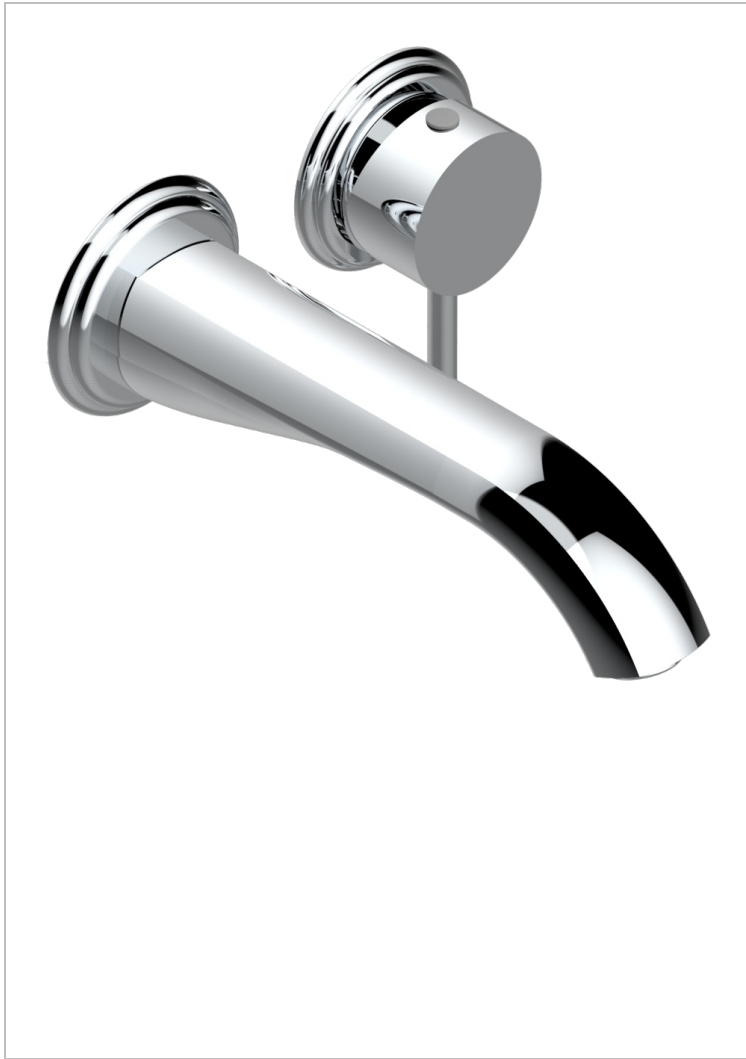

# PETALE DE CRISTAL ROUGE

U6C-6541B

THG<sup>®</sup>  
PARIS

Garniture pour mitigeur de lavabo mural, à encastrer ( 2 arrivées 1/2" et 1 sortie 1/2") avec bec

## CARACTÉRISTIQUES

- Pétale de Cristal rouge
- Garniture pour mitigeur de lavabo mural, à encastrer ( 2 arrivées 1/2" et 1 sortie 1/2") avec bec

## PRODUITS ASSOCIÉS

- Ref. G00-5840/MA/W Partie à encastrer pour mitigeur mural à encastrer avec sortie F 1/2 - certifiée WRAS

## FINITIONS DISPONIBLES

Bronze clair - D01  
Chromé - A02  
Chromé / doré - G02  
Chromé mat - C02  
Doré brillant - F01  
Doré mat - F07

Nickel brillant - B01  
Nickel mat - C01  
Noir mat céramique - D30  
Or pâle - F30  
Or pâle mat - F31  
Pvd blush - H62