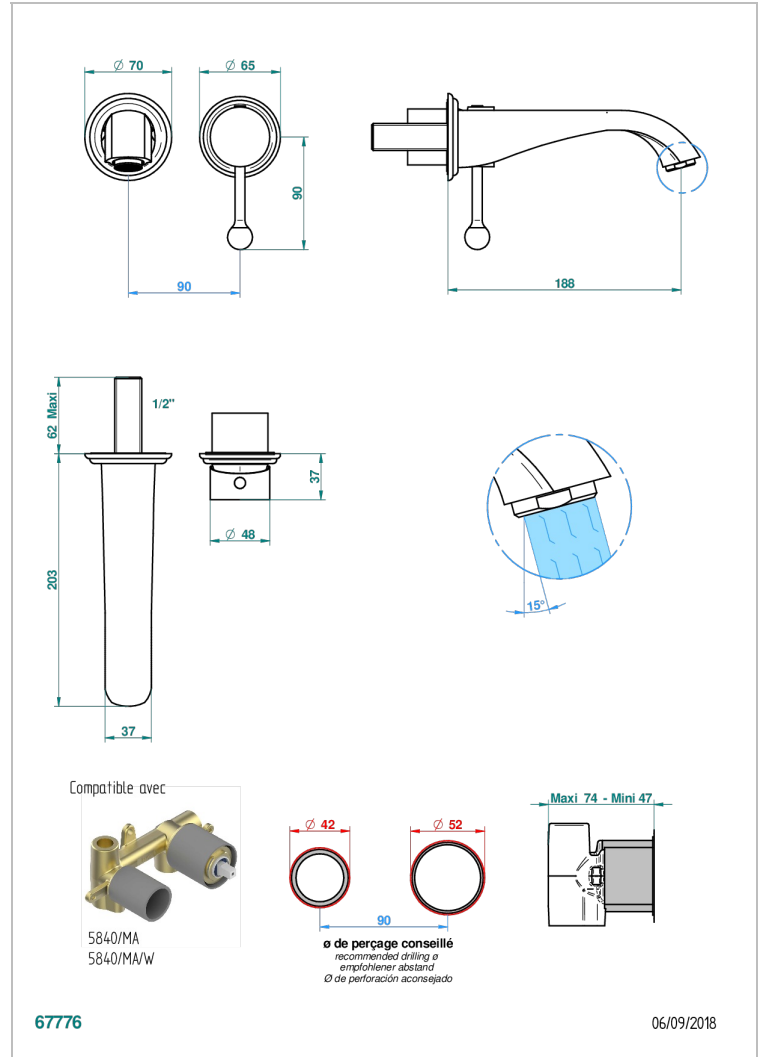

PETALE DE CRISTAL ROUGE

U6C-6541B

THG[®]
PARIS

Garniture pour mitigeur de lavabo mural, à encastrer (2 arrivées 1/2" et 1 sortie 1/2") avec bec

CARACTÉRISTIQUES

- Pétale de Cristal rouge
- Garniture pour mitigeur de lavabo mural, à encastrer (2 arrivées 1/2" et 1 sortie 1/2") avec bec

PRODUITS ASSOCIÉS

- Ref. G00-5840/MA Partie à encastrer pour mitigeur mural à encastrer avec sortie F 1/2

FINITIONS DISPONIBLES

Bronze clair - D01
Chromé - A02
Chromé / doré - G02
Chromé mat - C02
Doré brillant - F01
Doré mat - F07

Nickel brillant - B01
Nickel mat - C01
Noir mat céramique - D30
Or pâle - F30
Or pâle mat - F31
Pvd blush - H62

Pvd blush mat - H60
Pvd couleur bronze brown - F33
Pvd couleur bronze brown - mat - F34
Pvd couleur doré - H52
Pvd couleur doré mat - H53
Pvd couleur laiton - H49