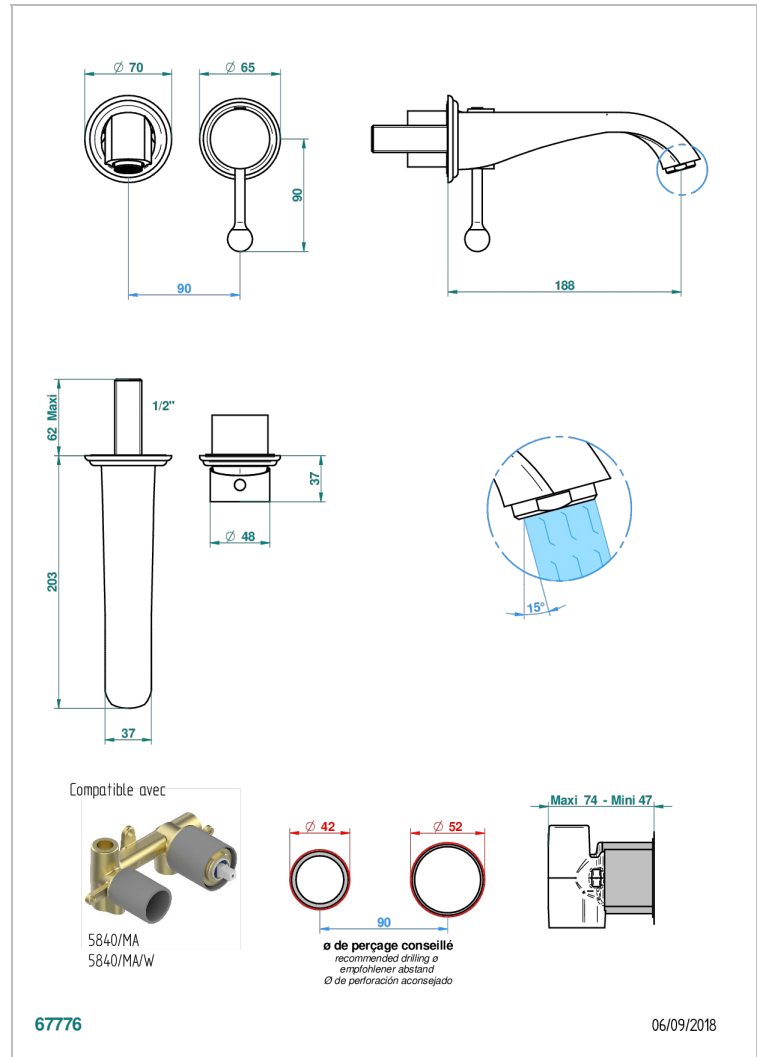

PETALE DE CRISTAL - CRISTAL ROJO

U6C-6541B

THG[®]
PARIS

Trim only for Built-in basin mixer with spout (two x 1/2" inlets and one 1/2" outlet), without waste

CARACTERÍSTICAS

- Pétale de Cristal - cristal rojo
- Trim only for Built-in basin mixer with spout (two x 1/2" inlets and one 1/2" outlet), without waste

PRODUCTOS RELACIONADOS

- Ref. G00-5840/MA Parte empotrada para mezclador mural con salida hembra 1/2

ACABADOS DISPONIBLES

Bronce claro - D01
Cerámica negra mate - D30
Cobre viejo mate - H07
Cromo - A02
Cromo / dorado - G02
Cromo mate - C02