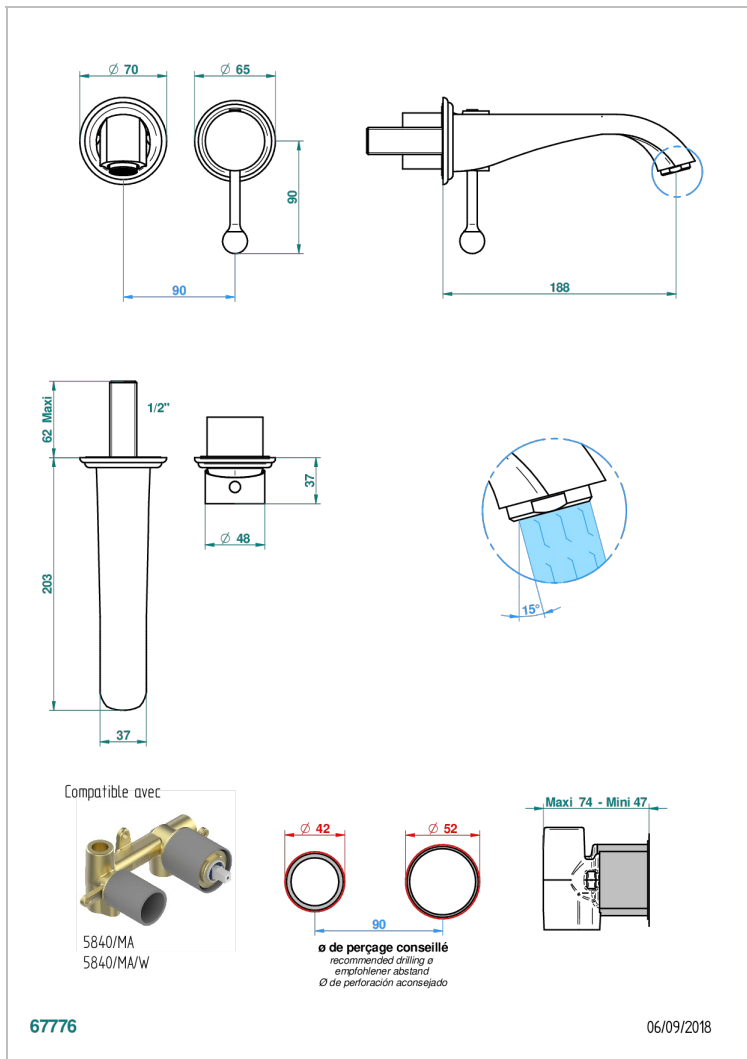

PETALE DE CRISTAL, ROTEN KRISTALL

U6C-6541B

Garnitur für Unterputz-Waschtisch-Einhandmischer mit Auslauf

THG
PARIS

EIGENSCHAFTEN

- Pétales de Cristal, roten Kristall
- Garnitur für Unterputz-Waschtisch-Einhandmischer mit Auslauf

ÄHNLICHE PRODUKTE

- Ref. G00-5840/MA Up-teil für up-mischer, 1/2"

VERFÜGBARE OBERFLÄCHEN

Altnickel - H28
Blassgold - F30
Blassgold matt unlackiert - F31
Bronze hell - D01
Chrom - A02
Chrom / gold - G02

Chrom matt - C02
Gold - F01
Gold matt - F07
Kupfer altrot matt lackiert - H07
Mattschwarz keramik - D30
Nickel matt - C01