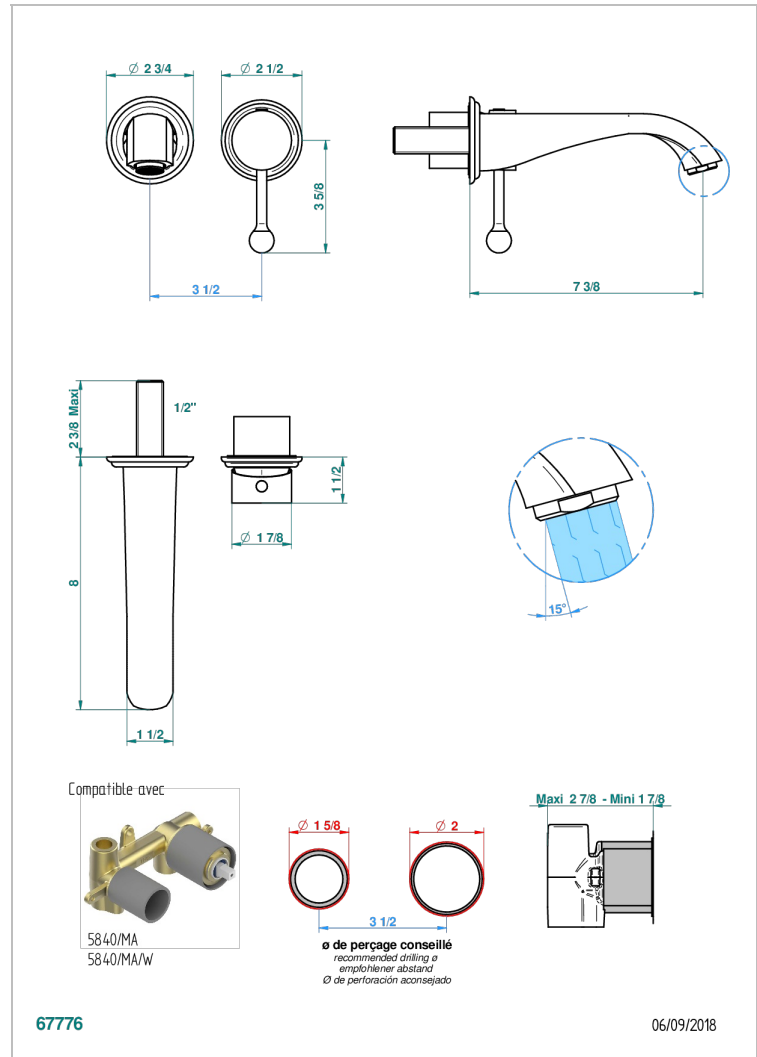

# PETALE DE CRISTAL ROUGE

U6C-6541B

THG<sup>®</sup>  
PARIS

Garniture pour mitigeur de lavabo mural, à encastrer ( 2 arrivées 1/2" et 1 sortie 1/2") avec bec

## CARACTÉRISTIQUES

- Pétale de Cristal rouge
- Garniture pour mitigeur de lavabo mural, à encastrer ( 2 arrivées 1/2" et 1 sortie 1/2") avec bec

## PRODUITS ASSOCIÉS

- Ref. G00-5840/MA Partie à encastrer pour mitigeur mural à encastrer avec sortie F 1/2