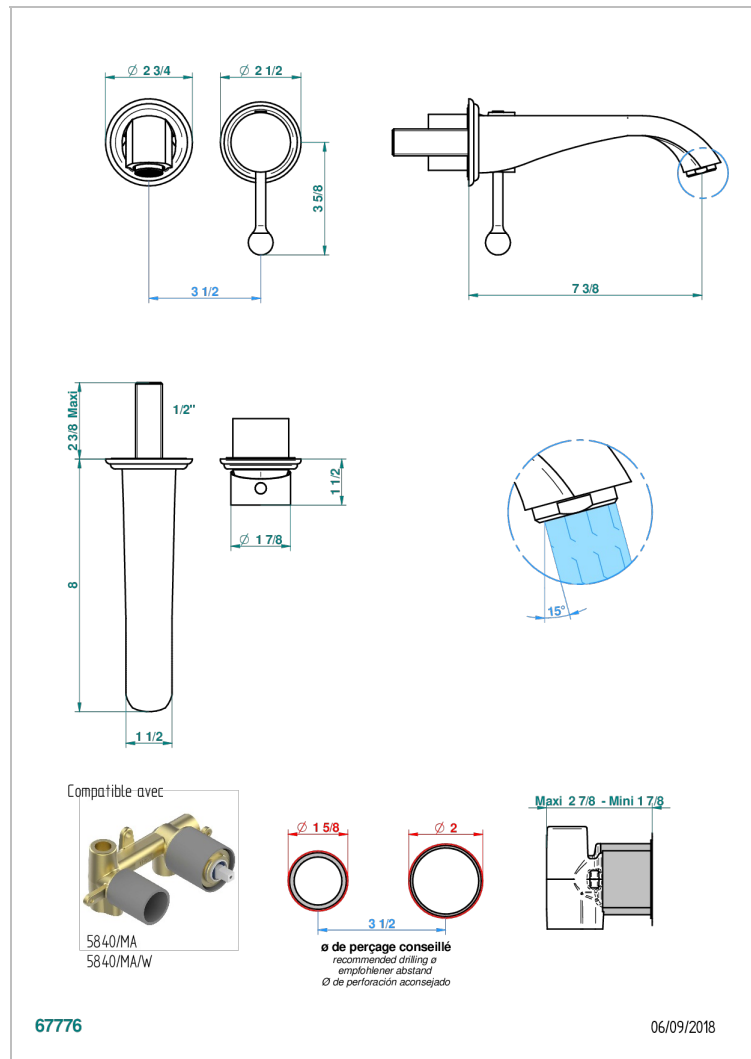

PETALE DE CRISTAL - CRISTAL ROJO

U6C-6541B

THG[®]
PARIS

Trim only for Built-in basin mixer with spout (two x 1/2" inlets and one 1/2" outlet), without waste

CARACTERÍSTICAS

- Pétale de Cristal - cristal rojo
- Trim only for Built-in basin mixer with spout (two x 1/2" inlets and one 1/2" outlet), without waste

PRODUCTOS RELACIONADOS

- Ref. G00-5840/MA Parte empotrada para mezclador mural con salida hembra 1/2

ACABADOS DISPONIBLES

Bronce claro - D01
Cerámica negra mate - D30
Cobre viejo mate - H07
Cromo - A02
Cromo / dorado - G02
Cromo mate - C02