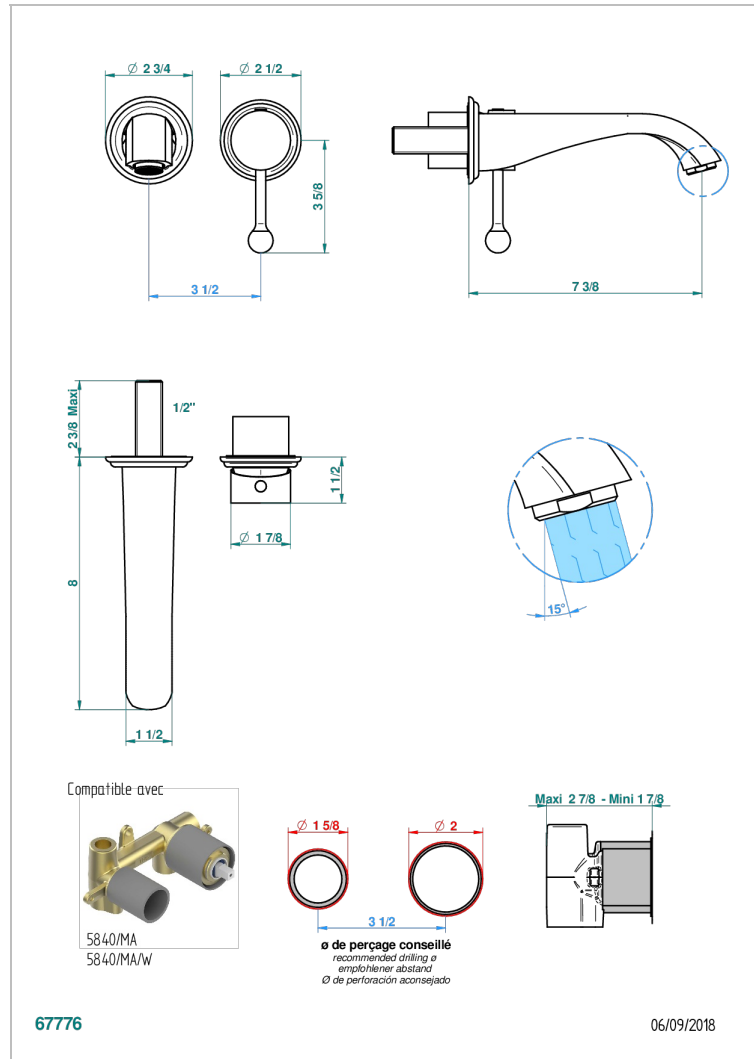

PETALE DE CRISTAL, ROTEN KRISTALL

U6C-6541B

Garnitur für Unterputz-Waschtisch-Einhandmischer mit Auslauf

THG[®]
PARIS

EIGENSCHAFTEN

- Pétale de Cristal, roten Kristall
- Garnitur für Unterputz-Waschtisch-Einhandmischer mit Auslauf

ÄHNLICHE PRODUKTE

- Ref. G00-5840/MA Up-teil für up-mischer, $1/2''$

VERFÜGBARE OBERFLÄCHEN

Altnickel - H28
Blassgold - F30
Blassgold matt unlackiert - F31
Bronze hell - D01
Chrom - A02
Chrom / gold - G02