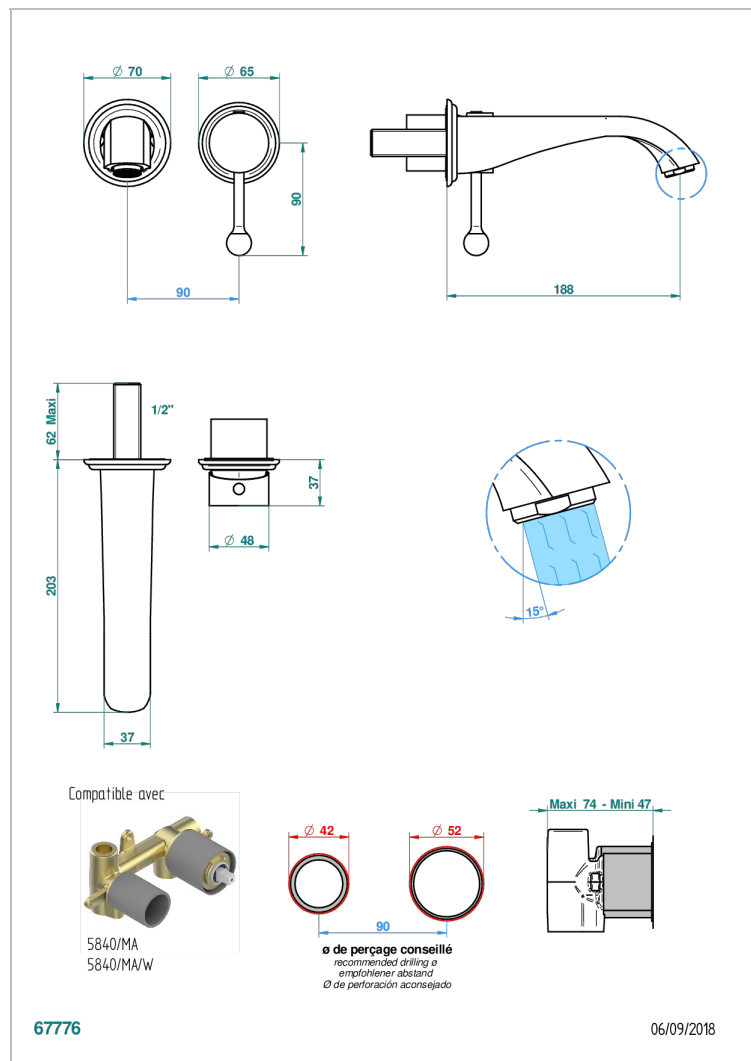

# PETALE DE CRISTAL, КРАСНЫЙ ХРУСТАЛЬ

U6C-6541B

Trim only for Built-in basin mixer with spout (two x 1/2" inlets and one 1/2" outlet), without waste

## ХАРАКТЕРИСТИКИ

- Pétale de Cristal, красный хрусталь
- Trim only for Built-in basin mixer with spout (two x 1/2" inlets and one 1/2" outlet), without waste

## СВЯЗАННЫЕ ТОВАРНЫЕ ПОЗИЦИИ

- Ref. G00-5840/MA Внутренняя часть для гигиенического душа со смесителем, усил. шлангом и лейкой с клапаном