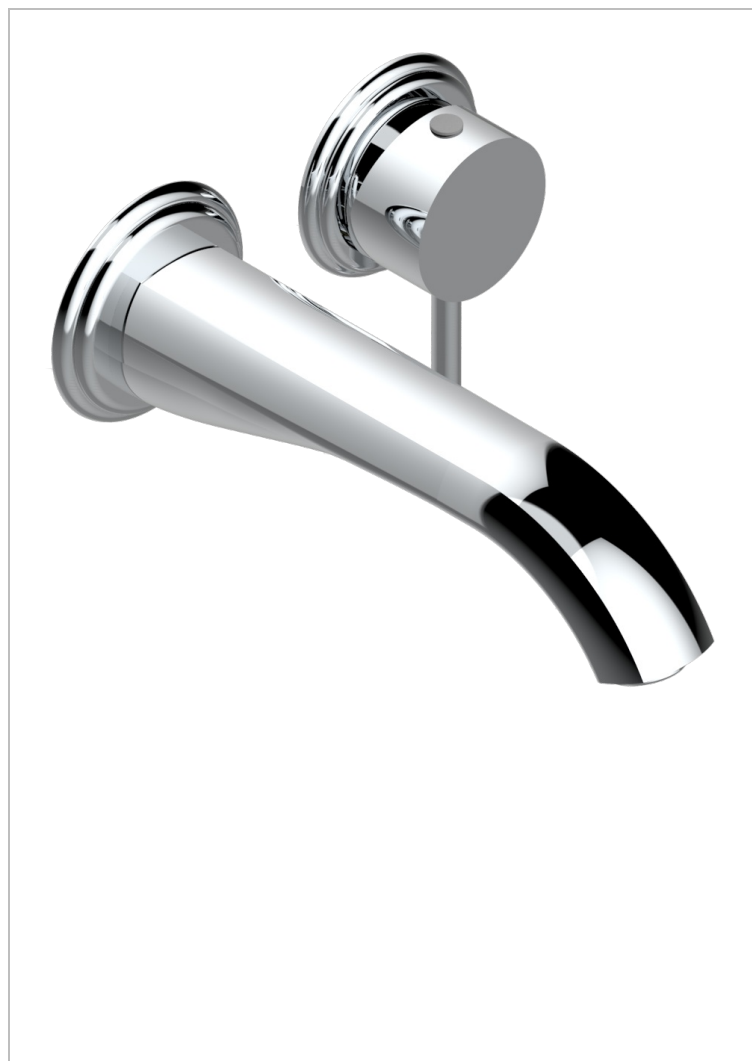

# PETALE DE CRISTAL, КРАСНЫЙ ХРУСТАЛЬ

U6C-6541B

Trim only for Built-in basin mixer with spout (two x 1/2" inlets and one 1/2" outlet), without waste

## ХАРАКТЕРИСТИКИ

- Pétale de Cristal, красный хрусталь
- Trim only for Built-in basin mixer with spout (two x 1/2" inlets and one 1/2" outlet), without waste

## СВЯЗАННЫЕ ТОВАРНЫЕ ПОЗИЦИИ

- Ref. G00-5840/MA Внутренняя часть для гигиенического душа со смесителем, усил. шлангом и лейкой с клапаном

## ДОСТУПНЫЕ ВАРИАНТЫ ПОКРЫТИЙ

Black ceram - D30  
Blush PVD - H62  
Graphite PVD - H64  
Matt Umber PVD - H67  
Matt blush PVD - H60  
Matt graphite PVD - H65

Umber PVD - H66  
Бронза - D01  
Золото - F01  
Матовая красная старинная медь - H07  
Матовое золото - F07  
Матовое светлое золото - F31