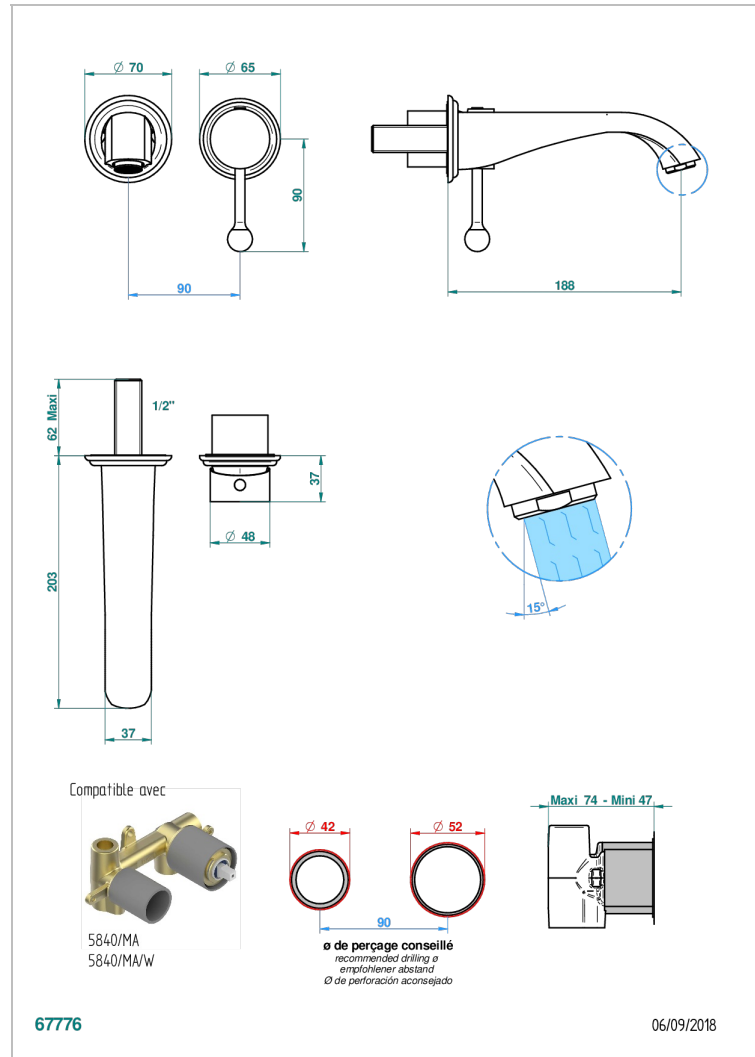

PETALE DE CRISTAL - CRISTAL ROJO

U6C-6541B

THG[®]
PARIS

Trim only for Built-in basin mixer with spout (two x 1/2" inlets and one 1/2" outlet), without waste

CARACTERÍSTICAS

- Pétale de Cristal - cristal rojo
- Trim only for Built-in basin mixer with spout (two x 1/2" inlets and one 1/2" outlet), without waste

PRODUCTOS RELACIONADOS

- Ref. G00-5840/MA Parte empotrada para mezclador mural con salida hembra 1/2

ACABADOS DISPONIBLES

Bronce claro - D01
Cerámica negra mate - D30
Cobre viejo mate - H07
Cromo - A02
Cromo / dorado - G02
Cromo mate - C02