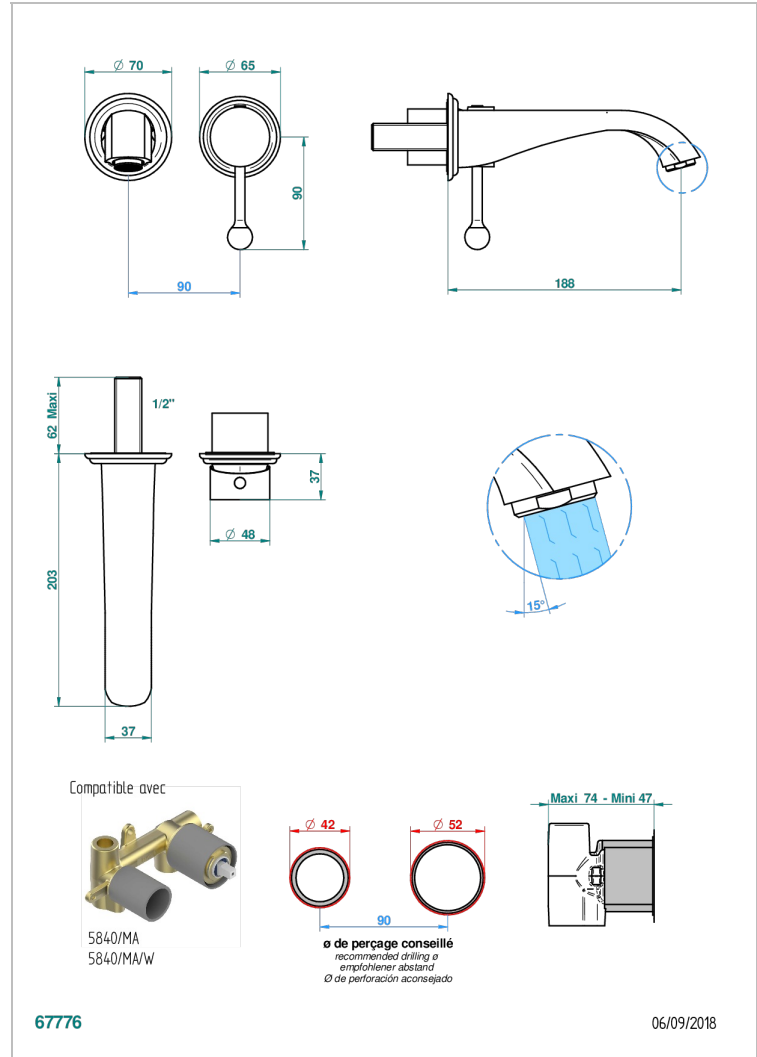

# PETALE DE CRISTAL, ROTEN KRISTALL

U6C-6541B

Garnitur für Unterputz-Waschtisch-Einhandmischer mit Auslauf

THG<sup>®</sup>  
PARIS

## EIGENSCHAFTEN

- Pétale de Cristal, roten Kristall
- Garnitur für Unterputz-Waschtisch-Einhandmischer mit Auslauf

## ÄHNLICHE PRODUKTE

- Ref. G00-5840/MA Up-teil für up-mischer, 1/2"

## VERFÜGBARE OBERFLÄCHEN

Altnickel - H28  
Blassgold - F30  
Blassgold matt unlackiert - F31  
Bronze hell - D01  
Chrom - A02  
Chrom / gold - G02

Chrom matt - C02  
Gold - F01  
Gold matt - F07  
Kupfer altrot matt lackiert - H07  
Mattschwarz keramik - D30  
Nickel matt - C01