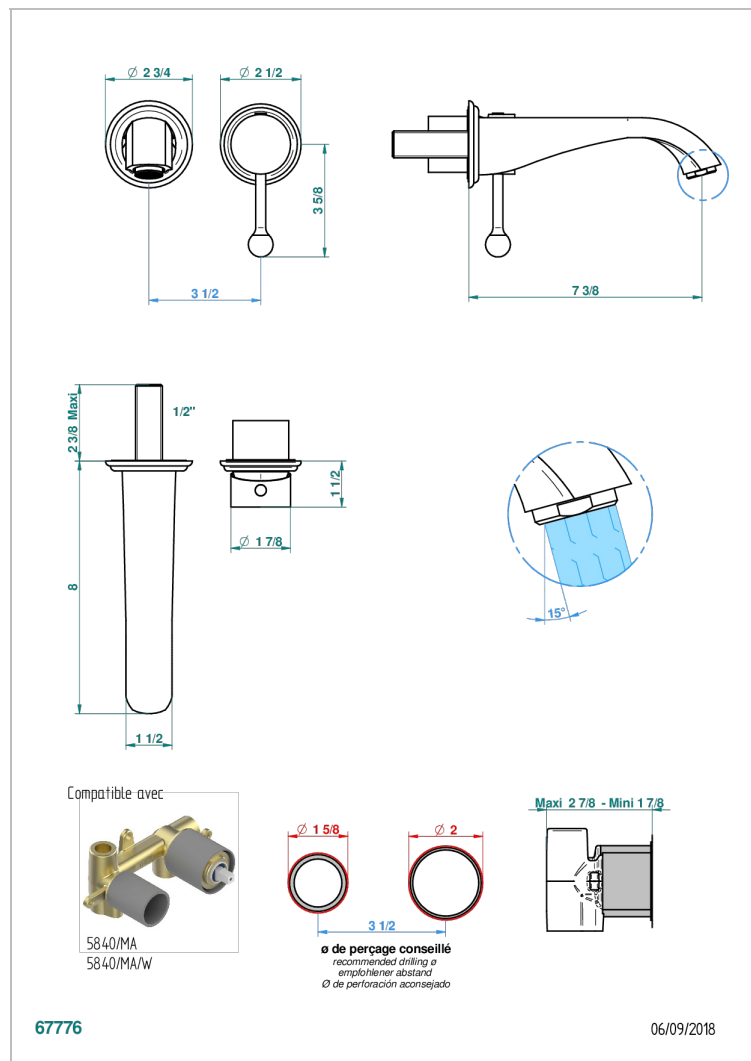

# PETALE DE CRISTAL, КРАСНЫЙ ХРУСТАЛЬ

U6C-6541B

Trim only for Built-in basin mixer with spout (two x 1/2" inlets and one 1/2" outlet), without waste

## ХАРАКТЕРИСТИКИ

- Pétale de Cristal, красный хрусталь
- Trim only for Built-in basin mixer with spout (two x 1/2" inlets and one 1/2" outlet), without waste

## СВЯЗАННЫЕ ТОВАРНЫЕ ПОЗИЦИИ

- Ref. G00-5840/MA Внутренняя часть для гигиенического душа со смесителем, усил. шлангом и лейкой с клапаном